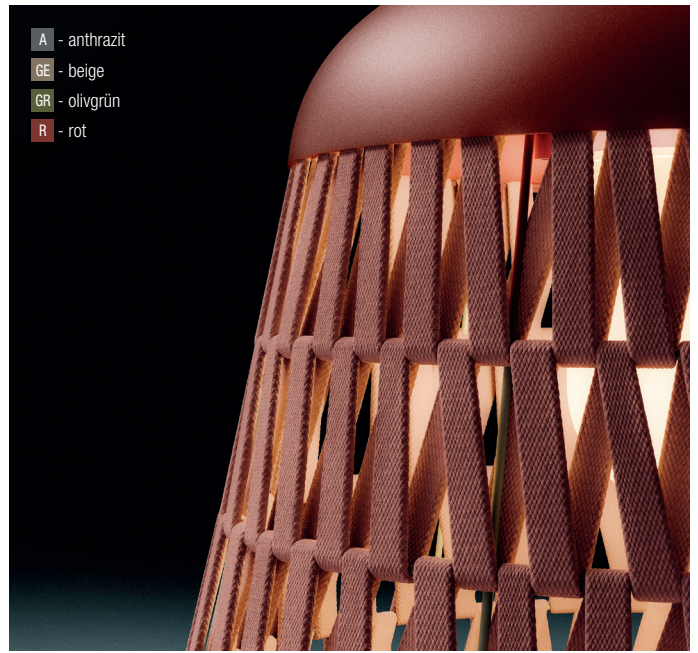

Stitch small, 1x E27 LED 12W

Aluminium, Stoffband gewickelt

A-G

Bestell-Nr.	Farbauswahl angeben	Euro
86120/23-	<input type="checkbox"/> A <input type="checkbox"/> GE <input type="checkbox"/> GR <input type="checkbox"/> R	439,40