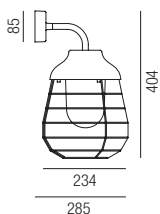

Stitch small, 1x E27 LED 12W

Aluminium, Stoffband gewickelt

A-G

Bestell-Nr.	Farbauswahl angeben	Euro
86130/40-	<input type="checkbox"/> A <input type="checkbox"/> GE <input type="checkbox"/> GR <input type="checkbox"/> R	439,40

Stitch small, 1x E27 LED 12W

Aluminium, Stoffband gewickelt

A-G

Bestell-Nr.	Farbauswahl angeben	Euro
86120/23-	<input type="checkbox"/> A <input type="checkbox"/> GE <input type="checkbox"/> GR <input type="checkbox"/> R	439,40