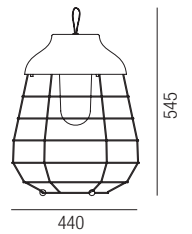

Stitch small, 1x E27 LED 12W

Aluminium, Stoffband gewickelt

A-G

Bestell-Nr.	Farbauswahl angeben	Euro
86120/23-	<input type="checkbox"/> A <input type="checkbox"/> GE <input type="checkbox"/> GR <input type="checkbox"/> R	439,40

- A - anthrazit
- GE - beige
- GR - olivgrün
- R - rot

Stitch small, 1x E27 LED 12W

Stitch medium, 1x E27 LED 12W

Aluminium, Stoffband gewickelt

Aluminium, Stoffband gewickelt

230VAC A-G

230VAC A-G

Bestell-Nr.	Farbauswahl angeben	Euro
86140/30-	A GE GR R	410,50

Bestell-Nr.	Farbauswahl angeben	Euro
86140/55-	A GE GR R	755,10

Stitch large, 1x E27 LED 12W

Stitch mega, 1x E27 LED 12W

Aluminium, Stoffband gewickelt

Aluminium, Stoffband gewickelt

230VAC A-G

230VAC A-G

Bestell-Nr.	Farbauswahl angeben	Euro
86140/58-	A GE GR R	1304,30