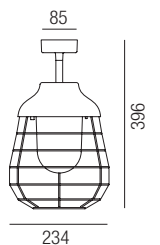

Stitch small, 1x E27 LED 12W

Aluminium, Stoffband gewickelt

A-G

Bestell-Nr.	Farbauswahl angeben	Euro
86120/23-	<input type="checkbox"/> A <input type="checkbox"/> GE <input type="checkbox"/> GR <input type="checkbox"/> R	439,40