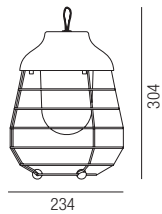

Stitch small, 1x E27 LED 12W

Aluminium, Stoffband gewickelt

A-G

Bestell-Nr.	Farbauswahl angeben	Euro
86120/23-	<input type="checkbox"/> A <input type="checkbox"/> GE <input type="checkbox"/> GR <input type="checkbox"/> R	439,40

- A - anthrazit
- GE - beige
- GR - olivgrün
- R - rot

Stitch small, 1x E27 LED 12W

Stitch medium, 1x E27 LED 12W

Aluminium, Stoffband gewickelt

Aluminium, Stoffband gewickelt

230VAC A-G

230VAC A-G

Bestell-Nr.	Farbauswahl angeben	Euro
86140/30-	A GE GR R	410,50

Bestell-Nr.	Farbauswahl angeben	Euro
86140/55-	A GE GR R	755,10

Stitch large, 1x E27 LED 12W

Stitch mega, 1x E27 LED 12W

Aluminium, Stoffband gewickelt

Aluminium, Stoffband gewickelt

230VAC A-G

230VAC A-G

Bestell-Nr.	Farbauswahl angeben	Euro
86140/58-	A GE GR R	1304,30