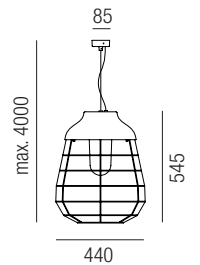

- A - anthrazit
- GE - beige
- GR - olivgrün
- R - rot

Stitch small, 1x E27 LED 12W

Aluminium, Stoffband gewickelt, **Baldachin anthrazit**

A-G

Bestell-Nr.	Farbauswahl angeben	Euro
86100/23-	<input type="checkbox"/> A <input type="checkbox"/> GE <input type="checkbox"/> GR <input type="checkbox"/> R	483,10

Stitch medium, 1x E27 LED 12W

Aluminium, Stoffband gewickelt

A-G

Bestell-Nr.	Farbauswahl angeben	Euro
86110/44-	<input type="checkbox"/> A <input type="checkbox"/> GE <input type="checkbox"/> GR <input type="checkbox"/> R	782,60

Stitch small, 1x E27 LED 12W

Aluminium, Stoffband gewickelt

A-G

Bestell-Nr.	Farbauswahl angeben	Euro
86130/40-	<input type="checkbox"/> A <input type="checkbox"/> GE <input type="checkbox"/> GR <input type="checkbox"/> R	439,40

Stitch small, 1x E27 LED 12W

Aluminium, Stoffband gewickelt

A-G

Bestell-Nr.	Farbauswahl angeben	Euro
86120/23-	<input type="checkbox"/> A <input type="checkbox"/> GE <input type="checkbox"/> GR <input type="checkbox"/> R	439,40