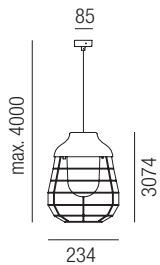

- A - anthrazit
- GE - beige
- GR - olivgrün
- R - rot

Stitch small, 1x E27 LED 12W

Aluminium, Stoffband gewickelt, **Baldachin anthrazit**

A-G

Bestell-Nr.	Farbauswahl angeben	Euro
86100/23-	<input type="checkbox"/> A <input type="checkbox"/> GE <input type="checkbox"/> GR <input type="checkbox"/> R	483,10

Stitch medium, 1x E27 LED 12W

Aluminium, Stoffband gewickelt

A-G

Bestell-Nr.	Farbauswahl angeben	Euro
86110/44-	<input type="checkbox"/> A <input type="checkbox"/> GE <input type="checkbox"/> GR <input type="checkbox"/> R	782,60

Stitch small, 1x E27 LED 12W

Aluminium, Stoffband gewickelt

A-G

Bestell-Nr.	Farbauswahl angeben	Euro
86130/40-	<input type="checkbox"/> A <input type="checkbox"/> GE <input type="checkbox"/> GR <input type="checkbox"/> R	439,40