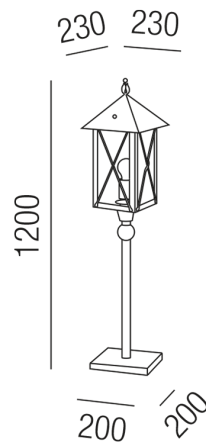

Produktdatenblatt

HINTERTHAL 93340/120-EG

Beschreibung

SL HINTERTHAL

1fl/eisengrau mit Silberfitter

220x220/H1200mm/für 1x E27 70W

Anschluss 230V Wechselspannung, Schutzklasse I - Elektrische Isolierungsklasse (IEC), Schutzart IP23, Anwendung im Innen- und Außenbereich, Installation auf dem Boden, 4 seitiger Lichtaustritt - Rundumlicht (in alle Richtungen), Leuchte geeignet für die Montage auf entflammaren Oberflächen, Energieeffizienzklasse, A - G, CE-Kennzeichnung