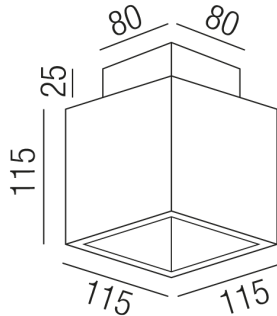

Produktdatenblatt

MONTECRISTO 25920/12-RBG

Beschreibung

DL MONTECRISTO

1fl/Keramik außen rost/innen blattverg.

115x115/H140mm/für 1x GU10 40W

Anschluss 230V Wechselspannung, Schutzklasse I - Elektrische Isolierungsklasse (IEC), Schutzart IP20, Anwendung im Innenbereich, Installation an der Decke, 1 seitiger Lichtaustritt - down breitstrahlend, Leuchte geeignet für die Montage auf entflammabaren Oberflächen, Energieeffizienzklasse, A++ - D