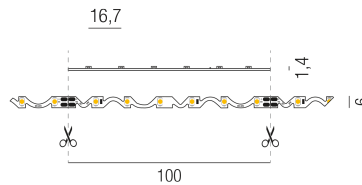

Produktdatenblatt

LED STRIPS24 69135/600-WW

Beschreibung

LED STRIPs 24V - IP20 - BENDABLE - CRI>80

24VDC/warmweiß 3000K/4,8W 470lm je lfm

B6mm/biegbar/Doppelklebeband/6-lfm Rolle

Anschluss 24V Gleichspannung, Schutzklasse III - Elektrische Isolierungsklasse (IEC), Schutzart IP20, Anwendung im Innenbereich, Installation an der Wand, Decke oder auf dem Boden, 1 seitiger Lichtaustritt - down breitstrahlend, Abstrahlwinkel 120°, Lieferung ohne Netzteil, Farbwiedergabeindex CRI >80, Farbtemperatur von warmweiß 3000K, Energieeffizienzklasse, A++