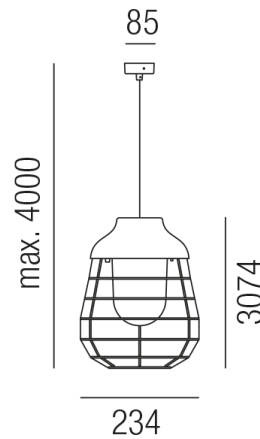

## STITCH 86100/23-GE

### Beschreibung

HL STITCH small - IP65

1fl/Aluminium/Stoffband soft beige

Baldachin anthrazit

dm234/H304/GH4000mm

für 1xLED E27 15W

Anschluss 230V Wechselspannung, Schutzklasse I - Elektrische Isolierungsklasse (IEC), Schutzart IP65, Anwendung im Innen- und Außenbereich, Installation an der Decke, 4 seitiger Lichtaustritt - Rundumlicht (in alle Richtungen), Leuchte geeignet für die Montage auf entflammaren Oberflächen, Energieeffizienzklasse, A - G, CE-Kennzeichnung