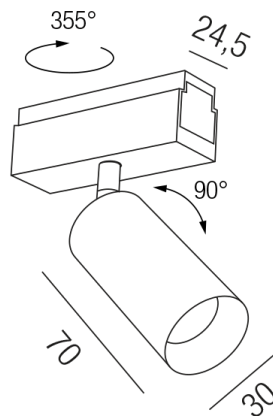

Produktdatenblatt

ARTALIS48 64935/7-SWW

Beschreibung

STR ARTALIS 48VDC - mono small
 schwenkbar/schwarz
 LED 6,7W 3000K 671lm 36° CRI>90
 Ø30mm/L70mm

Anschluss 48V Gleichspannung, Schutzklasse III - Elektrische Isolierungsklasse (IEC), Schutzart IP20, Anwendung im Innenbereich, Installation an der Wand oder Decke, drehbar und schwenkbar, 1 seitiger Lichtaustritt - down breitstrahlend, Abstrahlwinkel 36°, Lieferung ohne Netzteil, Betriebsgeräte schaltbar (nicht dimmbar), Betriebsgerät DALI dimmbar, Farbwiedergabeindex CRI >90, Farbtemperatur von warmweiß 3000K, Energieeffizienzklasse, F, CE-Kennzeichnung