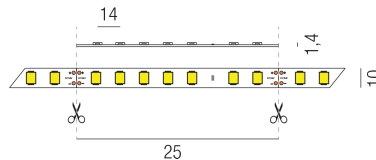

Produktdatenblatt

LED STRIPS24 69120/300N-CW

Beschreibung

LED STRIPs 24VDC - IP20 - HE

19,2W/4000K/2592lm je lfm/CRI>90

B10mm/Doppelklebeband/3-lfm Rolle

teilbar nach 25mm/Zuleitung 2x1500mm

Anschluss 24V Gleichspannung, Schutzklasse III - Elektrische Isolierungsklasse (IEC), Schutzart IP20, Anwendung im Innenbereich, Installation an der Wand, Decke oder auf dem Boden, 1 seitiger Lichtaustritt - down breitstrahlend, Abstrahlwinkel 120°, Lieferung ohne Netzteil, Farbwiedergabeindex CRI >90, Farbtemperatur von kaltweiß 4000K, Energieeffizienzklasse, F, CE-Kennzeichnung

Projektbilder - Zusatzbilder - Detailbilder

Technische Änderungen vorbehalten, druck-, scan- und kalibrierungsbedingt sind Farbabweichungen möglich.