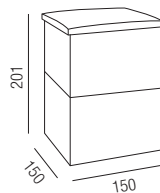

Cubic 201, LED 17,5W

Aluminium anthrazit, Diffusor Polycarbonat satiniert, Lichtfarben einstellbar
2,7K (1378lm) / 3,2K (1421lm) / 4K (1464lm)

Bestell-Nr.	Euro
85040/21-A	290,30

Cubic 650, LED 17,5W

Aluminium anthrazit, Diffusor Polycarbonat satiniert, Lichtfarben einstellbar
2,7K (1378lm) / 3,2K (1421lm) / 4K (1464lm)

Bestell-Nr.	Euro
85040/65-A	406,50

Cubic 1000, LED 17,5W

Aluminium anthrazit, Diffusor Polycarbonat satiniert, Lichtfarben einstellbar
2,7K (1378lm) / 3,2K (1421lm) / 4K (1464lm)

Bestell-Nr.	Euro
85040/100-A	508,10