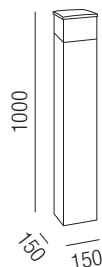

Cubic 201, LED 17,5W

Aluminium anthrazit, Diffusor Polycarbonat satiniert, Lichtfarben einstellbar
2,7K (1378lm) / 3,2K (1421lm) / 4K (1464lm)

Bestell-Nr.	Euro
85040/21-A	290,30

Cubic 650, LED 17,5W

Aluminium anthrazit, Diffusor Polycarbonat satiniert, Lichtfarben einstellbar
2,7K (1378lm) / 3,2K (1421lm) / 4K (1464lm)

Bestell-Nr.	Euro
85040/65-A	406,50

Cubic 1000, LED 17,5W

Aluminium anthrazit, Diffusor Polycarbonat satiniert, Lichtfarben einstellbar
2,7K (1378lm) / 3,2K (1421lm) / 4K (1464lm)

Bestell-Nr.	Euro
85040/100-A	508,10