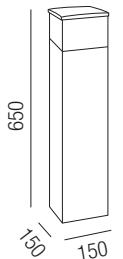

Cubic 201, LED 17,5W

Aluminium anthrazit, Diffusor Polycarbonat satiniert, Lichtfarben einstellbar
2,7K (1378lm) / 3,2K (1421lm) / 4K (1464lm)

Bestell-Nr.	Euro
85040/21-A	290,30

Cubic 650, LED 17,5W

Aluminium anthrazit, Diffusor Polycarbonat satiniert, Lichtfarben einstellbar
2,7K (1378lm) / 3,2K (1421lm) / 4K (1464lm)

Bestell-Nr.	Euro
85040/65-A	406,50

Cubic 1000, LED 17,5W

Aluminium anthrazit, Diffusor Polycarbonat satiniert, Lichtfarben einstellbar
2,7K (1378lm) / 3,2K (1421lm) / 4K (1464lm)

Bestell-Nr.	Euro
85040/100-A	508,10