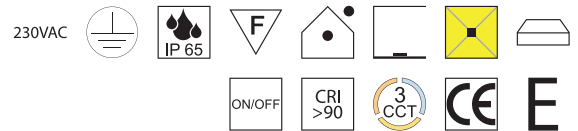

Cubic 201, LED 17,5W

Aluminium anthrazit, Diffusor Polycarbonat satiniert, Lichtfarben einstellbar
2,7K (1378lm) / 3,2K (1421lm) / 4K (1464lm)

Bestell-Nr.	Euro
85040/21-A	290,30

Cubic 650, LED 17,5W

Aluminium anthrazit, Diffusor Polycarbonat satiniert, Lichtfarben einstellbar
2,7K (1378lm) / 3,2K (1421lm) / 4K (1464lm)

Bestell-Nr.	Euro
85040/65-A	406,50

Cubic 1000, LED 17,5W

Aluminium anthrazit, Diffusor Polycarbonat satiniert, Lichtfarben einstellbar
2,7K (1378lm) / 3,2K (1421lm) / 4K (1464lm)

Bestell-Nr.	Euro
85040/100-A	508,10