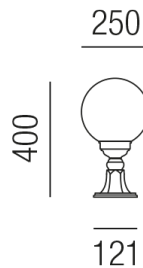

Produktdatenblatt

AMALFI 93640/40-S

Beschreibung

SL AMALFI

1fl/schwarz/KU-KUGEL PMMA opal

dm250/H400mm/für 1x E27 70W

Anschluss 230V Wechselspannung, Schutzklasse I - Elektrische Isolierungsklasse (IEC), Schutzart IP43, Anwendung im Innen- und Außenbereich, Installation auf dem Boden, 4 seitiger Lichtaustritt - Rundumlicht (in alle Richtungen), Leuchte geeignet für die Montage auf entflammaren Oberflächen, Energieeffizienzklasse, A++ - D