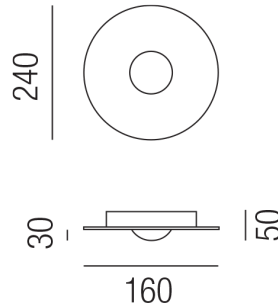

Produktdatenblatt

BUGIA SINGLE 33825/24-CSWW

Beschreibung

DL BUGIA SINGLE

1fl/Metal weiß/verchromt

dm240/H50mm

inkl.1x LED 15W 2700K 1200lm CRI>90

*** ACHTUNG ***

Zum Schutz und in Sinne einer langen Betriebsdauer der 230V Diode empfehlen wir bauseits einen Überspannungsschutz einzubauen.

Anschluss 230V Wechselspannung, Schutzklasse I - Elektrische Isolierungsklasse (IEC), Schutzart IP20, Anwendung im Innenbereich, Installation an der Wand oder Decke, 1 seitiger Lichtaustritt - down breitstrahlend, Leuchte geeignet für die Montage auf entflammaren Oberflächen, Betriebsgerät TRIAC dimmbar, Farbwiedergabeindex CRI >90, Farbtemperatur von superwarmweiß 2700K, Energieeffizienzklasse, A++