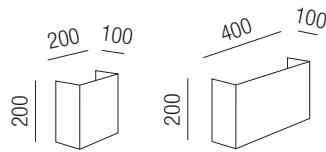

Bestell-Nr.	Farbauswahl angeben	Euro
1x E27 42W		
15331/20-	SG	
2x E27 42W		
15331/40-	SG