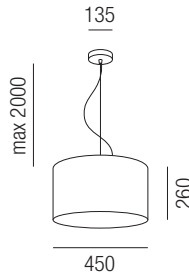

Bestell-Nr.	Farbauswahl angeben	Euro
15400/45-