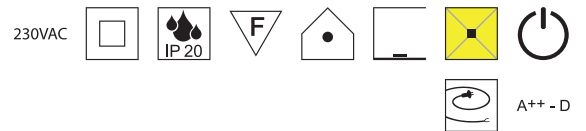

Elegance gold, 1x E27 70W

Metall nickel matt, Schirm Stoff Leinenstruktur sandgold