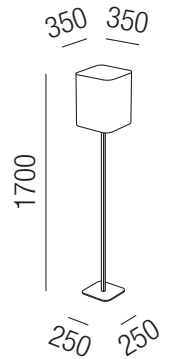

Bestell-Nr.	Farbauswahl angeben	Euro
15350/170-	NI + SG	
15350/170-	S R + SG