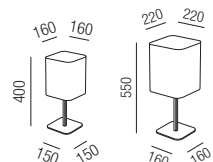

Bestell-Nr.	Farbauswahl angeben	Euro
15340/40-	NI + SG	
15340/40-	S R + SG	
15340/55-	NI + SG	
15340/55-	S R + SG