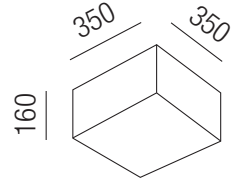

Bestell-Nr.	Farbauswahl angeben	Euro
15376/30-	SG