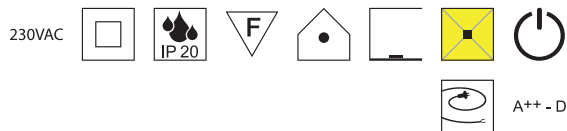

Elegance gold, 1x E27 42W

Metall nickel matt, Schirm Stoff Leinenstruktur sandgold