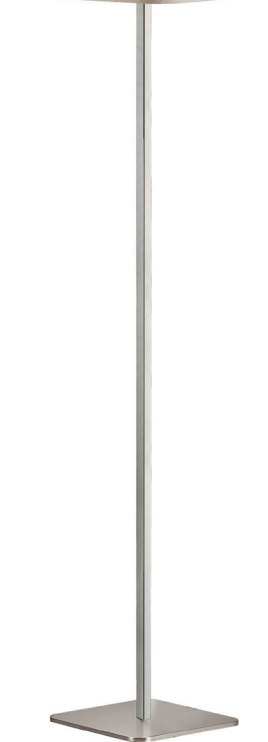

Bestell-Nr.	Farbauswahl angeben	Euro
15340/40-	NI + SG	
15340/40-	S R + SG	
15340/55-	NI + SG	
15340/55-	S R + SG