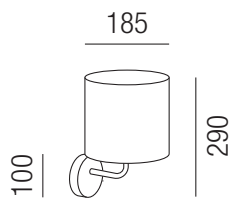

Bestell-Nr.	Farbauswahl angeben	Euro
15430/29-