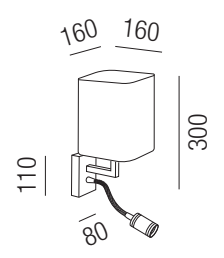

Bestell-Nr.	Farbauswahl angeben	Euro
15330/30-	NI + SG	
15330/30-	S R + SG	

Elegance gold, 1x E27 42W + LED 1W, 90lm, 3000K

Metall, Schirm Stoff Leinenstruktur sandgold

230VAC A++ - D

A++ - D

Bestell-Nr.	Farbauswahl angeben	Euro
15335/30-	NI + SG	
15335/30-	S R + SG	