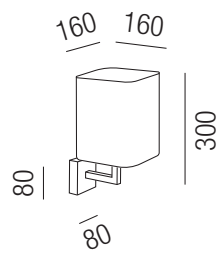

Bestell-Nr.	Farbauswahl angeben	Euro
15330/30-	NI + SG	
15330/30-	S R + SG