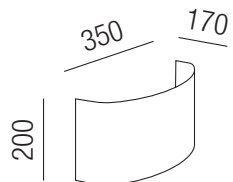

230VAC A++ - D

Bestell-Nr.	Farbauswahl angeben	Euro
15435/29-		

Elegance gold, 2x E27 42W

Schirm Stoff Leinenstruktur sandgold

230VAC A++ - D

Bestell-Nr.	Farbauswahl angeben	Euro
15433/35-		

Elegance gold, 1x E27 42W + LED 1W, 90lm, 3000K