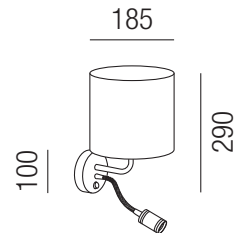

Bestell-Nr.	Farbauswahl angeben	Euro
15435/29-