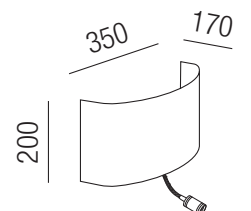

Elegance gold, 1x E27 42W

Metall nickel matt, Schirm Stoff Leinenstruktur sandgold

230VAC A++ - D

Bestell-Nr.	Farbauswahl angeben	Euro
15400/45-		

Elegance gold, 1x E27 42W

Metall nickel matt, Schirm Stoff Leinenstruktur sandgold

230VAC A++ - D

Bestell-Nr.	Farbauswahl angeben	Euro
15400/13-		

Elegance gold, 1x E27 42W

Metall nickel matt, Schirm Stoff Leinenstruktur sandgold

230VAC A++ - D

Bestell-Nr.	Farbauswahl angeben	Euro
15430/29-		

Elegance gold, 1x E27 42W + LED 1W, 90lm, 3000K

Metall nickel matt, Schirm Stoff Leinenstruktur sandgold

230VAC A++ - D

Bestell-Nr.	Farbauswahl angeben	Euro
15435/29-		

Elegance gold, 2x E27 42W

Schirm Stoff Leinenstruktur sandgold

230VAC A++ - D

Bestell-Nr.	Farbauswahl angeben	Euro
15433/35-		

Elegance gold, 1x E27 42W + LED 1W, 90lm, 3000K

Metall nickel matt, Schirm Stoff Leinenstruktur sandgold

230VAC A++ - D

Bestell-Nr.	Farbauswahl angeben	Euro
15435/35-		
15435/35-