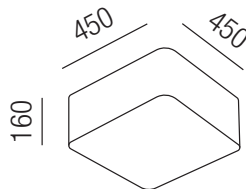

Bestell-Nr.	Farbauswahl angeben	Euro
15376/30-	SG	

Elegance gold, 2x E27 42W

Magnetmontage, Schirm Stoff Leinenstruktur sandgold, Diffuser Kunststoff satiniert

Bestell-Nr.	Farbauswahl angeben	Euro
15376/45-	SG	