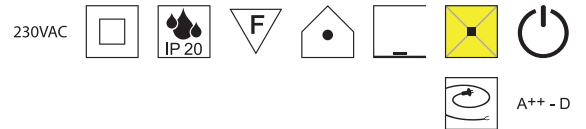

Elegance gold, 4x E27 42W 

Magnetmontage, Schirm Stoff Leinenstruktur sandgold, Diffuser Kunststoff satiniert

Bestell-Nr.	Farbauswahl angeben	Euro
15373/65-	SG	

Elegance gold, 1x E27 70W 

Metall nickel matt, Schirm Stoff Leinenstruktur sandgold