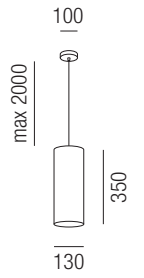

Bestell-Nr.	Farbauswahl angeben	Euro
15400/45-		

Elegance gold, 1x E27 42W

Metall nickel matt, Schirm Stoff Leinenstruktur sandgold

230VAC A++ - D

Bestell-Nr.	Farbauswahl angeben	Euro
15400/13-		

Elegance gold, 1x E27 42W