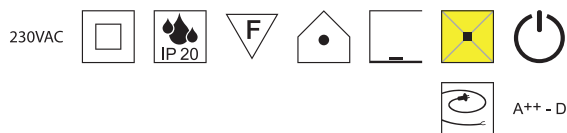

Elegance gold, 1x E27 70W

Metall nickel matt, Schirm Stoff Leinenstruktur sandgold

Bestell-Nr.	Farbauswahl angeben	Euro
15350/170-	NI + SG	
15350/170-	S R + SG	

Elegance gold, 1x E27 42W

Metall nickel matt, Schirm Stoff Leinenstruktur sandgold