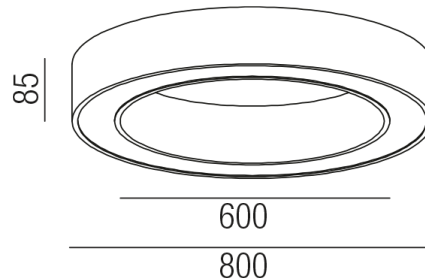

## UNITED 37528/80-S

### Beschreibung

DL/WL UNITED - 3CCT

nur Direktlicht/schwarz/Diffuser weiß matt

LED 80W/CRI >90

2,7K(6000lm)/3K(6300lm)/4K(6400lm)

dm800-600/H85mm/TRIAC dimmbar

Anschluss 230V Wechselspannung, Schutzklasse I - Elektrische Isolierungsklasse (IEC), Schutzart IP20, Anwendung im Innenbereich, Installation an der Wand oder Decke, 1 seitiger Lichtaustritt - down breitstrahlend, Leuchte geeignet für die Montage auf entflammaren Oberflächen, Netzteil integriert, Betriebsgerät TRIAC dimmbar, Farbwiedergabeindex CRI >90, Energieeffizienzklasse, F, CE-Kennzeichnung, integrierter Colorswitch 3 Lichtfarben einstellbar - 2700K, 3000K, 4000K