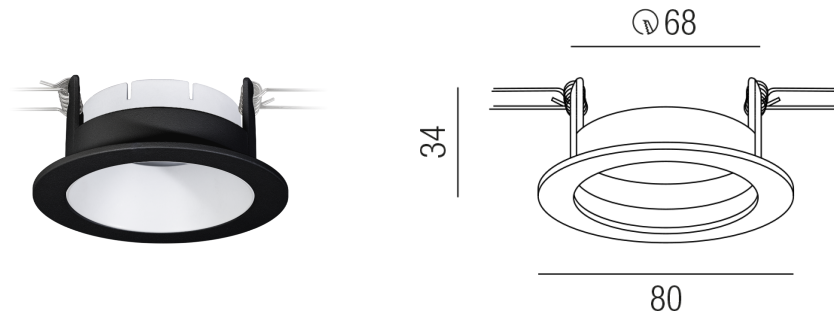

Produktdatenblatt

ZUPOLY ZU548/71-SW

Beschreibung

ZUB POLY - bicolor

NUR Einbauring schwarz

mit Innenreflektor weiß

dm80/Loch 68mm

Schutzart IP20, Anwendung im Innenbereich, Installation an der Wand oder Decke, Lochausschnitt rund: 68mm