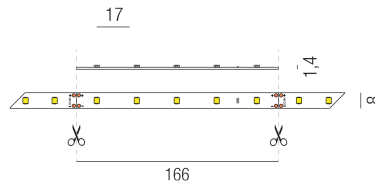

Produktdatenblatt

LED STRIPS24 69300/300-CW

Beschreibung

LED STRIPs 24V - IP20 - CRI>80
 24VDC/kaltweiß 4200K/2,4W 245lm je lfm
 B8mm/Doppelklebeband/3-lfm Rolle
 teilbar nach 166mm

Anschluss 24V Gleichspannung, Schutzklasse III - Elektrische Isolierungsklasse (IEC), Schutzart IP20, Anwendung im Innenbereich, Installation an der Wand, Decke oder auf dem Boden, 1 seitiger Lichtaustritt - down breitstrahlend, Abstrahlwinkel 120°, Leuchte geeignet für die Montage auf entflammaren Oberflächen, Lieferung ohne Netzteil, Farbwiedergabeindex CRI >90, Farbtemperatur von kaltweiß 4000K, Energieeffizienzklasse, F, CE-Kennzeichnung

Projektbilder - Zusatzbilder - Detailbilder

Technische Änderungen vorbehalten, druck-, scan- und kalibrierungsbedingt sind Farbabweichungen möglich.