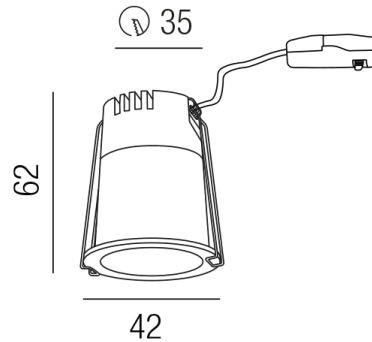

Produktdatenblatt

UNICO MINI 56847-SB

Beschreibung

STR UNICO MINI - BLUE

starr/schwarz matt

LED 3W blau/24°/CRI>90

AD42/ET62/Loch 35mm

Anschluss 230V Wechselspannung, Schutzklasse II - Elektrische Isolierungsklasse (IEC), Schutzart IP20, Anwendung im Innenbereich, Installation an der Decke, Lochausschnitt rund: 35mm, 1 seitiger Lichtaustritt - down breitstrahlend, Abstrahlwinkel 24°, Leuchte geeignet für die Montage auf entflammaren Oberflächen, Netzteil angebaut oder steckbar, Betriebsgeräte schaltbar (nicht dimmbar), Farbton, blau, Energieeffizienzklasse, F, CE-Kennzeichnung