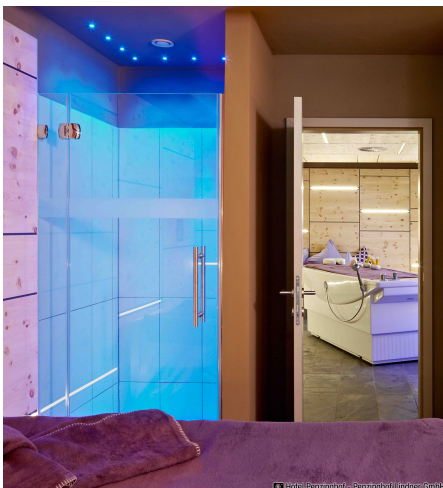

Projektbilder - Zusatzbilder - Detailbilder

Technische Änderungen vorbehalten, druck-, scan- und kalibrierungsbedingt sind Farbabweichungen möglich.