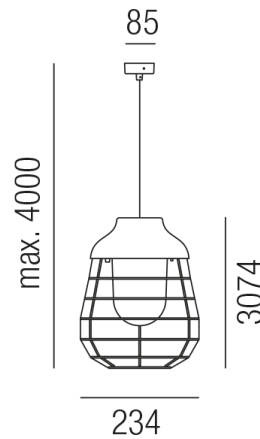

## STITCH 86100/23-GR

### Beschreibung

HL STITCH small - IP65

1fl/Aluminium/Stoffband olivegrün

Baldachin anthrazit

dm234/H304/GH4000mm

für 1xLED E27 15W

Anschluss 230V Wechselspannung, Schutzklasse I - Elektrische Isolierungsklasse (IEC), Schutzart IP65, Anwendung im Innen- und Außenbereich, Installation an der Decke, 4 seitiger Lichtaustritt - Rundumlicht (in alle Richtungen), Leuchte geeignet für die Montage auf entflammaren Oberflächen, Energieeffizienzklasse, A - G, CE-Kennzeichnung