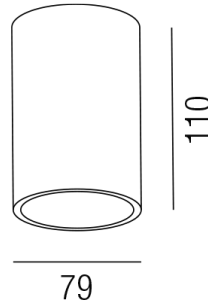

Produktdatenblatt

ORBIT 57370/11-ALU

Beschreibung

DL ORBIT

1fl/rund/starr/Alu

dm79/H110mm/für 1xGU10 230V 28Watt

Anschluss 230V Wechselspannung, Schutzklasse I - Elektrische Isolierungsklasse (IEC), Schutzart IP20, Anwendung im Innenbereich, Installation an der Decke, 1 seitiger Lichtaustritt - down breitstrahlend, Leuchte geeignet für die Montage auf entflammaren Oberflächen, Energieeffizienzklasse, A++ - D

Projektbilder - Zusatzbilder - Detailbilder

Technische Änderungen vorbehalten, druck-, scan- und kalibrierungsbedingt sind Farbabweichungen möglich.