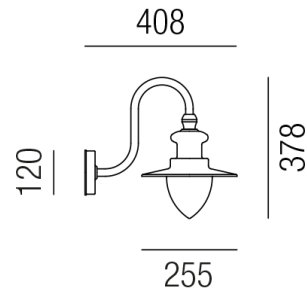

Produktdatenblatt

ATTERSEE 93030/39-GR

Beschreibung

WL ATTERSEE

1fl/tannengrün/Glas opal

dm26/H39/AL42/1xE27 42W

Anschluss 230V Wechselspannung, Schutzklasse I - Elektrische Isolierungsklasse (IEC), Schutzart IP44, Anwendung im Innen- und Außenbereich, Installation an der Wand, 3 seitiger Lichtaustritt - down breitstrahlend, seitlich breitstrahlend, Leuchte geeignet für die Montage auf entflammabaren Oberflächen, Energieeffizienzklasse, A++ - D