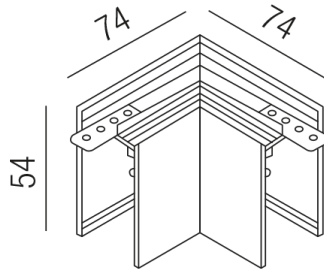

Produktdatenblatt

ARTALIS48 64972-S

Beschreibung

ZUB ARTALIS 48VDC - Aufbau
Eckverbinder Decke-Decke/schwarz
L74xB74/H54
CE-Kennzeichnung