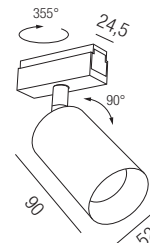

Artalis Mono, LED 13W

Aluminium, dreh- und schwenkbar, mechanischer Verschluss

48VDC

Bestell-Nr.		Lumen	Euro
64936/9-	+	1982lm	73,50
64936/9-	+	2087lm	73,50