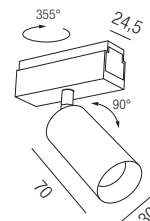

Artalis Mono, LED 6,7W

Aluminium, dreh- und schwenkbar, mechanischer Verschluss

48VDC

Bestell-Nr.		Lumen	Euro
64935/7-	+	657lm	54,50
64935/7-	+	671lm	54,50