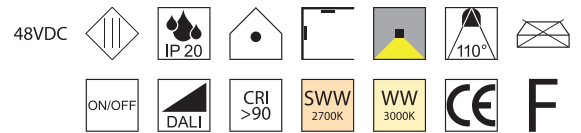

Bestell-Nr.		Lumen	Euro
64925/41-	+	1326lm	74,40
64925/41-	+	1390lm	74,40