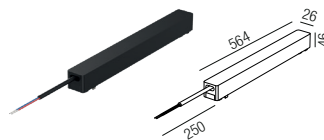

Aluminium, inkl. Einbaubügel (2 Stück bei 1000mm, 3 Stück bei 2000mm)

Bestell-Nr.	Länge	Euro
64960/100-S	1000 mm	61,40
64960/200-S	2000 mm	111,50

Blindabdeckung

Bestell-Nr.	Euro
64909/200-S	5,60

Eckverbinder

Decke-Decke, inkl. 2 Verbinder mechanisch

Bestell-Nr.	Euro
64976-S	20,40

Endstück

Bestell-Nr.	Euro
64986-S	3,00

Einbaubügel

Bestell-Nr.	Euro
64968	9,80

Verbinder mechanisch

Bestell-Nr.	Euro
64979	5,80