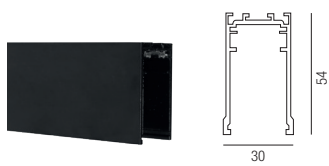

Artalis Aufbau, 2 Kanal DALI

48VDC

48 V - Stromschiene

Aluminium

Bestell-Nr.	Länge	Euro
64900/100-S	1000 mm	49,20
64900/200-S	2000 mm	96,60

In Track Netzteil

230V, sekundär 48V, 200W, DALI

Bestell-Nr.	Euro
64945/200DALI	325,00