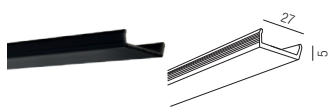

Artalis Aufbau, 2 Kanal DALI

48VDC

48 V - Stromschiene

Aluminium

Bestell-Nr.	Länge	Euro
64900/100-S	1000 mm	49,20
64900/200-S	2000 mm	96,60

In Track Netzteil

230V, sekundär 48V, 200W, DALI

Bestell-Nr.	Euro
64945/200DALI	325,00

Seilabhängung

Länge: 1500mm, 2 Stück

Bestell-Nr.	Euro
64940/150-S	21,00

Eckverbinder vertikal innen
inkl. 2 Verbinder mechanisch

Bestell-Nr.	Euro
64977-S	10,50

Opalabdeckung
für Indirektlicht

Bestell-Nr.	Euro
64908/100	10,80

Aluminium, inkl. Einbaubügel (2 Stück bei 1000mm, 3 Stück bei 2000mm)

Bestell-Nr.	Länge	Euro
64960/100-S	1000 mm	61,40
64960/200-S	2000 mm	111,50

Blindabdeckung

Bestell-Nr.	Euro
64909/200-S	5,60

Eckverbinder