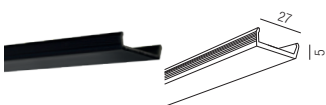

Eckverbinder vertikal außen
inkl. 2 Verbinder mechanisch

Bestell-Nr.	Euro
64978-S	10,50

Verbinder elektrisch

Bestell-Nr.	Euro
64971-S	23,60

Endstück
2 Stück

Bestell-Nr.	Euro
64980-S	3,00

Kabeleinspeiser

Bestell-Nr.	Euro
64950-S	14,00

Verbinder mechanisch

Bestell-Nr.	Euro
64979	5,80

Endeinspeiser / Linearverbinder

Bestell-Nr.	Euro
64970-S	9,00

Einbaumodul
frameless

Bestell-Nr.	Euro
64969-S	16,80

Artalis Einbau, 2 Kanal DALI

48 V - Stromschiene

Aluminium, inkl. Einbaubügel (2 Stück bei 1000mm, 3 Stück bei 2000mm)

Bestell-Nr.	Länge	Euro
64960/100-S	1000 mm	61,40
64960/200-S	2000 mm	111,50

Blindabdeckung

Bestell-Nr.	Euro
64909/200-S	5,60

Eckverbinder