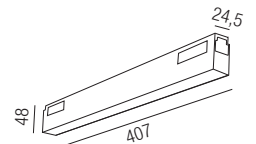

Artalis Eyeline, LED 10W

Aluminium, starr, mechanischer Verschluss

Bestell-Nr.		Lumen	Euro
64920/21-	+	959lm	74,10
64920/21-	+	999lm	74,10

Artalis Linear, LED 10,5W

Aluminium, starr, mechanischer Verschluss

Bestell-Nr.		Lumen	Euro
64925/41-	+	1326lm	74,40
64925/41-	+	1390lm	74,40

Artalis Tube, LED 20,5W

Aluminium, drehbar, mechanischer Verschluss

Bestell-Nr.		Lumen	Euro
64934/80-	+	2120lm	124,80
64934/80-	+	2230lm	124,80
64934/80-	+	2362lm	124,80