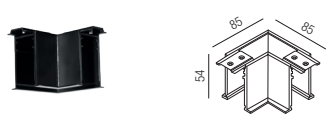

Aluminium, inkl. Einbaubügel (2 Stück bei 1000mm, 3 Stück bei 2000mm)

Bestell-Nr.	Länge	Euro
64960/100-S	1000 mm	61,40
64960/200-S	2000 mm	111,50

Blindabdeckung

Bestell-Nr.	Euro
64909/200-S	5,60

Eckverbinder