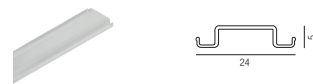

Artalis Aufbau, 2 Kanal DALI

48VDC

48 V - Stromschiene

Aluminium

Bestell-Nr.	Länge	Euro
64900/100-S	1000 mm	49,20
64900/200-S	2000 mm	96,60

In Track Netzteil

230V, sekundär 48V, 200W, DALI

Bestell-Nr.	Euro
64945/200DALI	325,00

Seilabhängung

Länge: 1500mm, 2 Stück

Bestell-Nr.	Euro
64940/150-S	21,00

Eckverbinder vertikal innen
inkl. 2 Verbinder mechanisch

Bestell-Nr.	Euro
64977-S	10,50

Opalabdeckung
für Indirektlicht

Bestell-Nr.	Euro
64908/100	10,80

Eckverbinder vertikal außen
inkl. 2 Verbinder mechanisch

Bestell-Nr.	Euro
64978-S	10,50

Verbinder elektrisch

Bestell-Nr.	Euro
64971-S	23,60

Endstück
2 Stück

Bestell-Nr.	Euro
64980-S	3,00

Kabeleinspeiser

Bestell-Nr.	Euro
64950-S	14,00

Aluminium, inkl. Einbaubügel (2 Stück bei 1000mm, 3 Stück bei 2000mm)

Bestell-Nr.	Länge	Euro
64960/100-S	1000 mm	61,40
64960/200-S	2000 mm	111,50

Blindabdeckung

Bestell-Nr.	Euro
64909/200-S	5,60

Eckverbinder