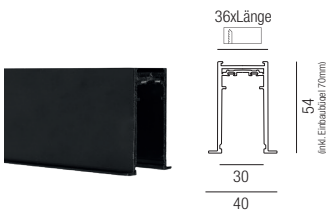

48 V - Stromschiene

Aluminium, inkl. Einbaubügel (2 Stück bei 1000mm, 3 Stück bei 2000mm)

Bestell-Nr.	Länge	Euro
64960/100-S	1000 mm	61,40
64960/200-S	2000 mm	111,50