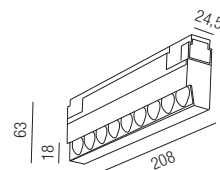

Kabeleinspeiser

Bestell-Nr.	Euro
64950-S	14,00

Endeinspeiser / Linearverbinder

Bestell-Nr.	Euro
64970-S	9,00

Artalis Eyeline Wallwasher, LED 9W

Aluminium, starr, asymmetrisch, mechanischer Verschluss

48VDC

Bestell-Nr.		Lumen	Euro
64930/21-	+	918lm	149,50
64930/21-	+	966lm	149,50