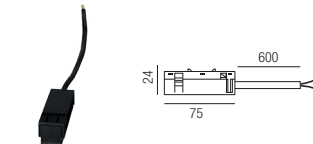

Artalis Aufbau, 2 Kanal DALI

48VDC

48 V - Stromschiene

Aluminium

Bestell-Nr.	Länge	Euro
64900/100-S	1000 mm	49,20
64900/200-S	2000 mm	96,60

In Track Netzteil

230V, sekundär 48V, 200W, DALI

Bestell-Nr.	Euro
64945/200DALI	325,00

Seilabhängung

Länge: 1500mm, 2 Stück

Bestell-Nr.	Euro
64940/150-S	21,00

Eckverbinder vertikal innen
inkl. 2 Verbinder mechanisch

Bestell-Nr.	Euro
64977-S	10,50

Opalabdeckung
für Indirektlicht

Bestell-Nr.	Euro
64908/100	10,80

Eckverbinder vertikal außen
inkl. 2 Verbinder mechanisch

Bestell-Nr.	Euro
64978-S	10,50

Verbinder elektrisch

Bestell-Nr.	Euro
64971-S	23,60

Endstück
2 Stück

Bestell-Nr.	Euro
64980-S	3,00

Kabeleinspeiser

Bestell-Nr.	Euro
64950-S	14,00

Aluminium, inkl. Einbaubügel (2 Stück bei 1000mm, 3 Stück bei 2000mm)

Bestell-Nr.	Länge	Euro
64960/100-S	1000 mm	61,40
64960/200-S	2000 mm	111,50

Blindabdeckung

Bestell-Nr.	Euro
64909/200-S	5,60

Eckverbinder