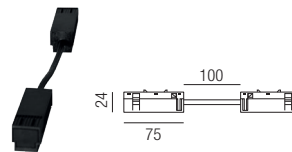

In Track Netzteil

230V, sekundär 48V, 200W, DALI

Bestell-Nr.	Euro
64945/200DALI	325,00

Netzteil extern

48V, 200W, DALI

Bestell-Nr.	Euro
43LED/669S	165,80

Verbinder elektrisch

Bestell-Nr.	Euro
64971-S	23,60