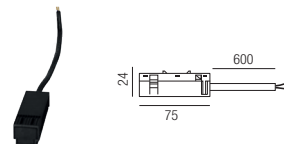

In Track Netzteil

230V, sekundär 48V, 200W, DALI

Bestell-Nr.	Euro
64945/200DALI	325,00

Netzteil extern

48V, 200W, DALI

Bestell-Nr.	Euro
43LED/669S	165,80

Verbinder elektrisch

Bestell-Nr.	Euro
64971-S	23,60