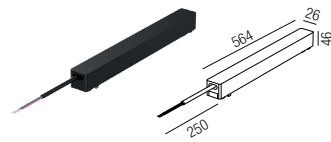

Artalis Aufbau, 2 Kanal DALI

48VDC

48 V - Stromschiene

Aluminium

Bestell-Nr.	Länge	Euro
64900/100-S	1000 mm	49,20
64900/200-S	2000 mm	96,60

In Track Netzteil

230V, sekundär 48V, 200W, DALI

Bestell-Nr.	Euro
64945/200DALI	325,00

Blindabdeckung
für Direktlicht

Bestell-Nr.	Euro
64909/200-S	5,60

Netzteil extern
48V, 200W, DALI

Bestell-Nr.	Euro
43LED/669S	165,80

Eckverbinder horizontal
inkl. 2 Verbinder mechanisch

Bestell-Nr.	Euro
64972-S	10,50

Seilabhängung

Länge: 1500mm, 2 Stück

Bestell-Nr.	Euro
64940/150-S	21,00

Eckverbinder vertikal innen
inkl. 2 Verbinder mechanisch

Bestell-Nr.	Euro
64977-S	10,50

Opalabdeckung
für Indirektlicht

Bestell-Nr.	Euro
64908/100	10,80

Aluminium, inkl. Einbaubügel (2 Stück bei 1000mm, 3 Stück bei 2000mm)

Bestell-Nr.	Länge	Euro
64960/100-S	1000 mm	61,40
64960/200-S	2000 mm	111,50

Blindabdeckung

Bestell-Nr.	Euro
64909/200-S	5,60

Eckverbinder