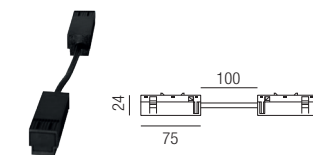

Artalis Aufbau, 2 Kanal DALI

48VDC

48 V - Stromschiene

Aluminium

Bestell-Nr.	Länge	Euro
64900/100-S	1000 mm	49,20
64900/200-S	2000 mm	96,60

In Track Netzteil

230V, sekundär 48V, 200W, DALI

Bestell-Nr.	Euro
64945/200DALI	325,00

Seilabhängung

Länge: 1500mm, 2 Stück

Bestell-Nr.	Euro
64940/150-S	21,00

Eckverbinder vertikal innen
inkl. 2 Verbinder mechanisch

Bestell-Nr.	Euro
64977-S	10,50

Opalabdeckung
für Indirektlicht

Bestell-Nr.	Euro
64908/100	10,80

Eckverbinder vertikal außen
inkl. 2 Verbinder mechanisch

Bestell-Nr.	Euro
64978-S	10,50

Verbinder elektrisch

Bestell-Nr.	Euro
64971-S	23,60

Endstück
2 Stück

Bestell-Nr.	Euro
64980-S	3,00

Kabeleinspeiser

Bestell-Nr.	Euro
64950-S	14,00

Aluminium, inkl. Einbaubügel (2 Stück bei 1000mm, 3 Stück bei 2000mm)

Bestell-Nr.	Länge	Euro
64960/100-S	1000 mm	61,40
64960/200-S	2000 mm	111,50

Blindabdeckung

Bestell-Nr.	Euro
64909/200-S	5,60

Eckverbinder