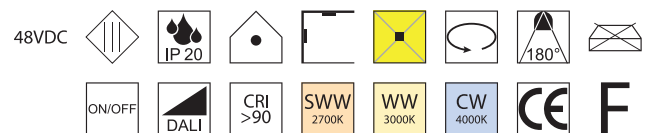

Artalis Linear, LED 10,5W

Aluminium, starr, mechanischer Verschluss

Bestell-Nr.		Lumen	Euro
64925/41-	+	1326lm	74,40
64925/41-	+	1390lm	74,40

Artalis Tube, LED 20,5W

Aluminium, drehbar, mechanischer Verschluss