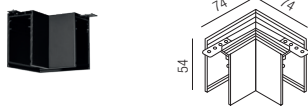

Eckverbinder horizontal
inkl. 2 Verbinder mechanisch

Bestell-Nr.	Euro
64972-S	10,50