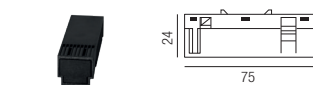

Endeinspeiser / Linearverbinder

Bestell-Nr.	Euro
64970-S	9,00