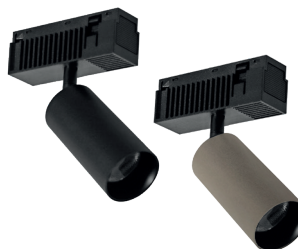

Kabeleinspeiser

Bestell-Nr.	Euro
64950-S	14,00

Endeinspeiser / Linearverbinder

Bestell-Nr.	Euro
64970-S	9,00

Artalis Eyeline Wallwasher, LED 9W

Aluminium, starr, asymmetrisch, mechanischer Verschluss

48VDC

Bestell-Nr.		Lumen	Euro
64930/21-	+	918lm	149,50
64930/21-	+	966lm	149,50

Artalis Mono, LED 6,7W

Aluminium, dreh- und schwenkbar, mechanischer Verschluss

48VDC

Bestell-Nr.		Lumen	Euro
64935/7-	+	657lm	54,50
64935/7-	+	671lm	54,50

Artalis Mono, LED 13W

Aluminium, dreh- und schwenkbar, mechanischer Verschluss