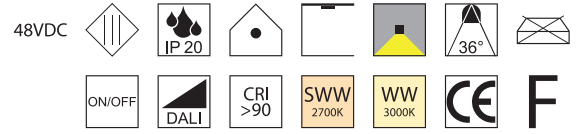

48VDC

Bestell-Nr.		Lumen	Euro
64936/9-	+	1982lm	73,50
64936/9-	+	2087lm	73,50

Artalis Eyeline, LED 10W

Aluminium, starr, mechanischer Verschluss

Bestell-Nr.		Lumen	Euro
64920/21-	+	959lm	74,10
64920/21-	+	999lm	74,10