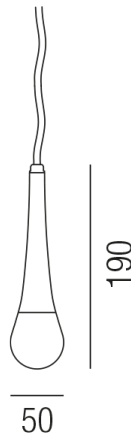

## FIREFLY 86800/5-ASWW

### Beschreibung

HL FIREFLY - IP65  
 Alu anthrazit/Diffuser opal  
 LED 2W 2700K 115lm CRI>90  
 dm50/H190mm

Anschluss 24V Gleichspannung, Schutzklasse III - Elektrische Isolierungsklasse (IEC), Schutzart IP65, Anwendung im Außenbereich, Installation an der Decke, 4 seitiger Lichtaustritt - Rundumlicht (in alle Richtungen), Leuchte geeignet für die Montage auf entflammaren Oberflächen, Lieferung ohne Netzteil, Farbwiedergabeindex CRI >90, Farbtemperatur von superwarmweiß 2700K, Energieeffizienzklasse, G, CE-Kennzeichnung

### Projektbilder - Zusatzbilder - Detailbilder

Technische Änderungen vorbehalten, druck-, scan- und kalibrierungsbedingt sind Farbabweichungen möglich.