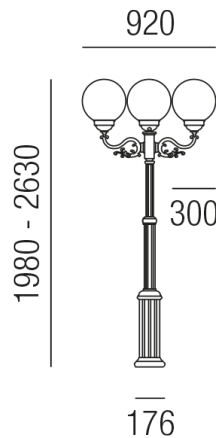

Produktdatenblatt

AMALFI 93653/263-W

Beschreibung

SL AMALFI

3fl/weiß/KU-KUGEL PMMA opal

dm920/H1980-2630mm/für 3x E27 70W

Anschluss 230V Wechselspannung, Schutzklasse I - Elektrische Isolierungsklasse (IEC), Schutzart IP43, Anwendung im Innen- und Außenbereich, Installation auf dem Boden, 4 seitiger Lichtaustritt - Rundumlicht (in alle Richtungen), Leuchte geeignet für die Montage auf entflammaren Oberflächen, Energieeffizienzklasse, A++ - D