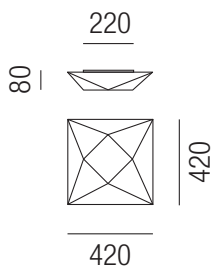

Polaris, 2x E27 10W 

Metall weiß, Stretchstoff weiß

Bestell-Nr. Euro
39321/42

Polaris, 4x E27 10W 

Metall weiß, Stretchstoff weiß

Bestell-Nr. Euro
39321/58

Polaris, 4x E27 10W 

Metall weiß, Stretchstoff weiß

Bestell-Nr. Euro
39321/80

Polaris, 5x E27 10W 

Metall weiß, Stretchstoff weiß

Bestell-Nr. Euro
39321/100