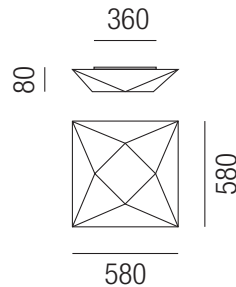

Polaris, 2x E27 10W 

Metall weiß, Stretchstoff weiß

Bestell-Nr. Euro
39321/42

Polaris, 4x E27 10W 

Metall weiß, Stretchstoff weiß

Bestell-Nr. Euro
39321/58

Polaris, 4x E27 10W 

Metall weiß, Stretchstoff weiß

Bestell-Nr. Euro
39321/80

Polaris, 5x E27 10W 

Metall weiß, Stretchstoff weiß

Bestell-Nr. Euro
39321/100