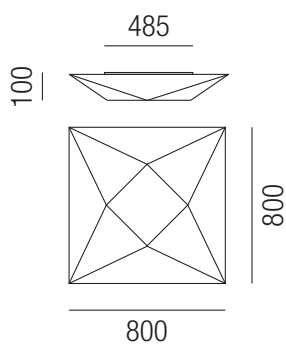

Polaris, 2x E27 10W 

Metall weiß, Stretchstoff weiß

Bestell-Nr. Euro
39321/42

Polaris, 4x E27 10W 

Metall weiß, Stretchstoff weiß

Bestell-Nr. Euro
39321/58

Polaris, 4x E27 10W 

Metall weiß, Stretchstoff weiß

Bestell-Nr. Euro
39321/80

Polaris, 5x E27 10W 

Metall weiß, Stretchstoff weiß

Bestell-Nr. Euro
39321/100