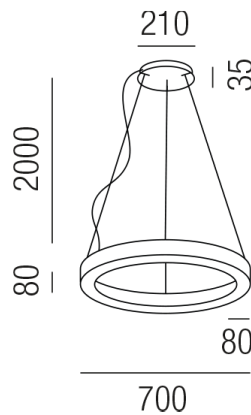

## BELLAI 82410/70DALI-WWW

### Beschreibung

HL BELLAI - IP54

Alu weiß matt/Direktlicht/Diffuser opal

LED 50W 3000K 3810lm CRI>90

dm700/H80mm/GH2000mm/DALI dimmbar

Anschluss 230V Wechselspannung, Schutzklasse I - Elektrische Isolierungsklasse (IEC), Schutzart IP54, Anwendung im Innen- und Außenbereich, Installation an der Decke, 1 seitiger Lichtaustritt - down breitstrahlend, Leuchte geeignet für die Montage auf entflammaren Oberflächen, Netzteil integriert, Betriebsgerät SWITCH & DALI dimmbar, Farbwiedergabeindex CRI >90, Blendungsbewertung UGR <22, Farbtemperatur von warmweiß 3000K, Energieeffizienzklasse, G, CE-Kennzeichnung