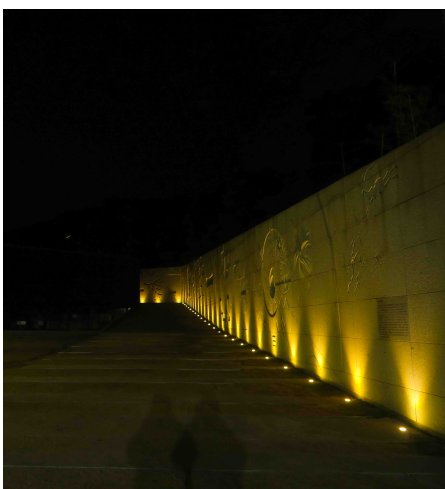

Projektbilder - Zusatzbilder - Detailbilder

Technische Änderungen vorbehalten, druck-, scan- und kalibrierungsbedingt sind Farbabweichungen möglich.