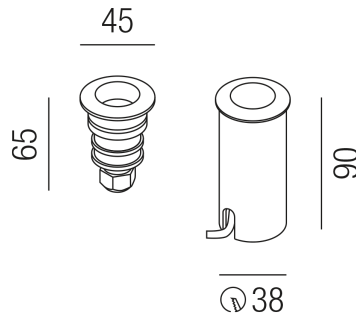

Produktdatenblatt

LED-IES 86365/5

Beschreibung

EL LED-ies

rund/Alu eloxiert/15° Optik

dm45/ET93mm/3000K 86lm CRI>80

1x LED CREE 1W 3000K 86lm CRI >80

*** ACHTUNG: ***

ANSCHLUSS = SERIENSCHALTUNG !!!

 Schutzklasse III - Elektrische Isolierungsklasse (IEC), Schutzart IP67, Anwendung im Innen- und Außenbereich, Installation auf dem Boden, Lochausschnitt rund: 38mm, 1 seitiger Lichtaustritt - up breitstrahlend, Abstrahlwinkel 15°, Leuchte geeignet für die Montage auf entflammaren Oberflächen, Lieferung ohne Netzteil, Farbwiedergabeindex CRI >80, Farbtemperatur von warmweiß 3000K, Energieeffizienzklasse, F, Serienschaltung, CE-Kennzeichnung, begehbare Leuchte, mit angebautelem Kabel, Lieferung inklusive Einbaudose