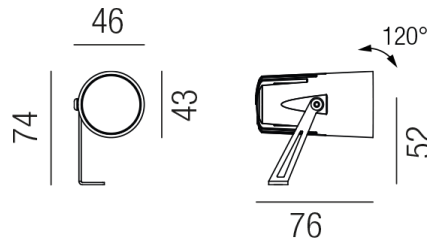

Produktdatenblatt

SHAKER 87283-ALUSWW

Beschreibung

SPT SHAKER small - IP66

Alu alugrau/schwenkbar/Abstrahlwinkel 30°

LED 3W 2700K 176lm CRI>80

L76/B46/H74mm/NT schaltbar

Anschluss 230V Wechselspannung, Schutzklasse II - Elektrische Isolierungsklasse (IEC), Schutzart IP66, Anwendung im Innen- und Außenbereich, Installation an der Wand, Decke oder auf dem Boden, schwenkbar, 1 seitiger Lichtaustritt - down breitstrahlend, Abstrahlwinkel 30°, Leuchte geeignet für die Montage auf entflammaren Oberflächen, Netzteil integriert, Betriebsgeräte schaltbar (nicht dimmbar), Farbwiedergabeindex CRI >80, Farbtemperatur von superwarmweiß 2700K, Energieeffizienzklasse, D, CE-Kennzeichnung, mit angebautem Stromkabel 1m