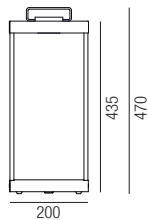

Lanterne Slim, LED 13W, 1310lm, 2700K

Messing antik oder Messing dunkel

Bestell-Nr.	Farbauswahl angeben	Euro
87840/47-	MA + SWW	1360,50
87840/47-	MD + SWW	1500,00

Lanterne Slim, LED 13W, 1310lm, 2700K

Messing antik oder Messing dunkel

Bestell-Nr.	Farbauswahl angeben	Euro
87840/67-	MA + SWW	1453,50
87840/67-	MD + SWW	1600,50

Lanterne Slim, LED 13W, 1310lm, 2700K

Messing antik oder Messing dunkel, Kabellänge: 5000mm

Bestell-Nr.	Farbauswahl angeben	Euro
87841/47-	MA + SWW	1537,50
87841/47-	MD + SWW	1692,00

Lanterne Slim, LED 13W, 1310lm, 2700K

Messing antik oder Messing dunkel, Kabellänge: 5000mm

Bestell-Nr.	Farbauswahl angeben	Euro
87841/67-	MA + SWW	1623,00
87841/67-	MD + SWW	1785,00