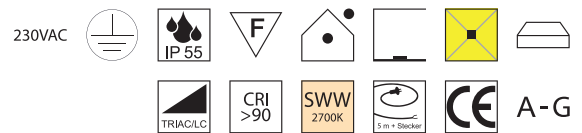

Lanterne Slim, LED 13W, 1310lm, 2700K

Messing antik oder Messing dunkel, Kabellänge: 5000mm

Bestell-Nr.	Farbauswahl angeben	Euro
87841/67-	MA + SWW	1623,00
87841/67-	MD + SWW	1785,00