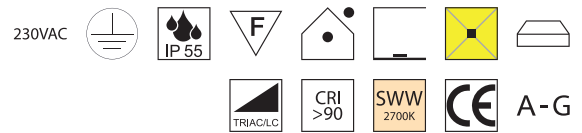

Lanterne Slim, LED 13W, 1310lm, 2700K

Messing antik oder Messing dunkel

Bestell-Nr.	Farbauswahl angeben	Euro
87840/67-	MA + SWW	1453,50
87840/67-	MD + SWW	1600,50