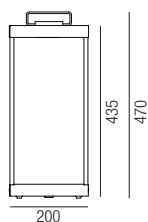

Bestell-Nr.	Farbauswahl angeben	Euro
87840/47-	MA + SWW	1360,50
87840/47-	MD + SWW	1500,00

Lanterne Slim, LED 13W, 1310lm, 2700K

Messing antik oder Messing dunkel

Bestell-Nr.	Farbauswahl angeben	Euro
87840/67-	MA + SWW	1453,50
87840/67-	MD + SWW	1600,50

Lanterne Slim, LED 13W, 1310lm, 2700K

Messing antik oder Messing dunkel, Kabellänge: 5000mm

Bestell-Nr.	Farbauswahl angeben	Euro
87841/47-	MA + SWW	1537,50
87841/47-	MD + SWW	1692,00

Lanterne Slim, LED 13W, 1310lm, 2700K