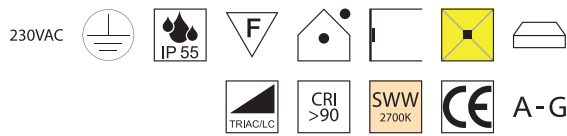

MA - Messing antik SWW - superwarmweiß 2700K
 MD - Messing dunkel

Lanterne Slim, LED 6W, 750lm, 2700K

Messing antik oder Messing dunkel

Bestell-Nr.	Farbauswahl angeben	Euro
87830/37-	MA + SWW	1321,50
87830/37-	MD + SWW	1453,50