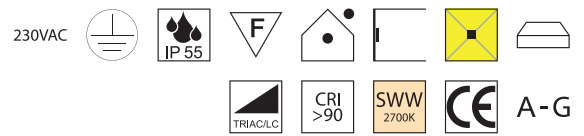

MA - Messing antik SWW - superwarmweiß 2700K
 MD - Messing dunkel

Lanterne Slim, LED 6W, 750lm, 2700K

Messing antik oder Messing dunkel

Bestell-Nr.	Farbauswahl angeben	Euro
87830/37-	MA + SWW	1321,50
87830/37-	MD + SWW	1453,50

Lanterne Slim, LED 13W, 1310lm, 2700K

Messing antik oder Messing dunkel

Bestell-Nr.	Farbauswahl angeben	Euro
87830/47-	MA + SWW	1468,50
87830/47-	MD + SWW	1615,50

Lanterne Slim, LED 13W, 1310lm, 2700K

Messing antik oder Messing dunkel