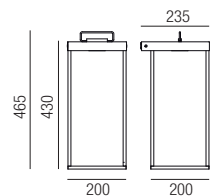

MA - Messing antik   SWW - superwarmweiß 2700K
MD - Messing dunkel

Lanterne Slim, LED 6W, 750lm, 2700K

Messing antik oder Messing dunkel

Bestell-Nr.	Farbauswahl angeben	Euro
87830/37-	MA + SWW	1321,50
87830/37-	MD + SWW	1453,50

Lanterne Slim, LED 13W, 1310lm, 2700K

Messing antik oder Messing dunkel

Bestell-Nr.	Farbauswahl angeben	Euro
87830/47-	MA + SWW	1468,50
87830/47-	MD + SWW	1615,50