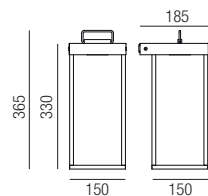

MA - Messing antik   SWW - superwarmweiß 2700K
MD - Messing dunkel

Lanterne Slim, LED 6W, 750lm, 2700K

Messing antik oder Messing dunkel

Bestell-Nr.	Farbauswahl angeben	Euro
87830/37-	MA + SWW	1321,50
87830/37-	MD + SWW	1453,50

Lanterne Slim, LED 13W, 1310lm, 2700K

Messing antik oder Messing dunkel

Bestell-Nr.	Farbauswahl angeben	Euro
87830/47-	MA + SWW	1468,50
87830/47-	MD + SWW	1615,50