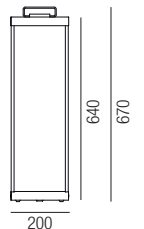

Bestell-Nr.	Farbauswahl angeben	Euro
87840/47-	MA + SWW	1360,50
87840/47-	MD + SWW	1500,00

Lanterne Slim, LED 13W, 1310lm, 2700K

Messing antik oder Messing dunkel

Bestell-Nr.	Farbauswahl angeben	Euro
87840/67-	MA + SWW	1453,50
87840/67-	MD + SWW	1600,50

Lanterne Slim, LED 13W, 1310lm, 2700K

Messing antik oder Messing dunkel, Kabellänge: 5000mm

Bestell-Nr.	Farbauswahl angeben	Euro
87841/47-	MA + SWW	1537,50
87841/47-	MD + SWW	1692,00

Lanterne Slim, LED 13W, 1310lm, 2700K

Messing antik oder Messing dunkel, Kabellänge: 5000mm

Bestell-Nr.	Farbauswahl angeben	Euro
87841/67-	MA + SWW	1623,00
87841/67-	MD + SWW	1785,00