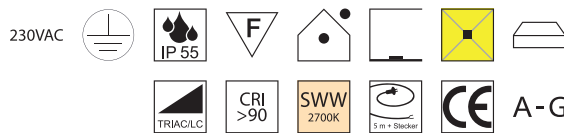

Lanterne Slim, LED 13W, 1310lm, 2700K

Messing antik oder Messing dunkel, Kabellänge: 5000mm

Bestell-Nr.	Farbauswahl angeben	Euro
87841/47-	MA + SWW	1537,50
87841/47-	MD + SWW	1692,00