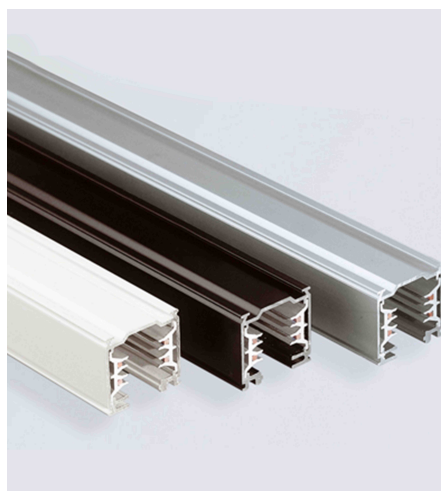

Produktdatenblatt

PRESTIGE 67175-ALU

Beschreibung

ZUB Prestige - Aufbau
Flexverbinder alugrau

Projektbilder - Zusatzbilder - Detailbilder

Technische Änderungen vorbehalten, druck-, scan- und kalibrierungsbedingt sind Farbabweichungen möglich.