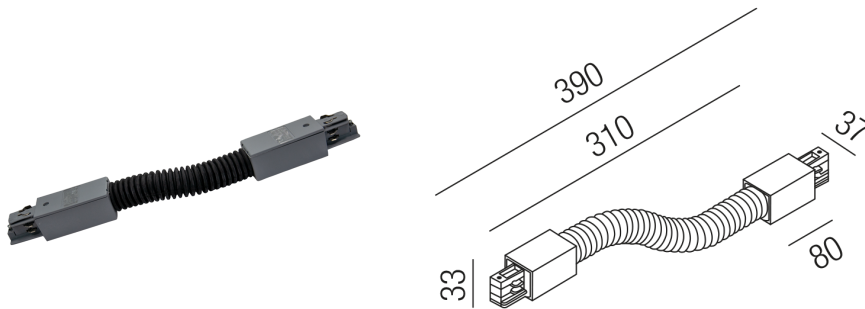

Produktdatenblatt

PRESTIGE 67175-ALU

Beschreibung

ZUB Prestige - Aufbau
Flexverbinder alugrau

Projektbilder - Zusatzbilder - Detailbilder

Technische Änderungen vorbehalten, druck-, scan- und kalibrierungsbedingt sind Farbabweichungen möglich.