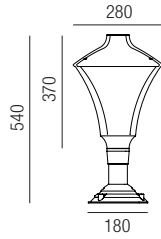

Morphis, 15W

Alufluß pulverbeschichtet, Diffusor Polycarbonat transparent

230VAC

Bestell-Nr.	Farbauswahl ang.	Lumen	Euro
86837/37-	S A R + WW	750lm	514,50
86837/37-	S A R + CW	800lm	514,50

Oberflächen
S - schwarz matt
A - graphit
R - rost

Lichtfarben
WW - warmweiß 3000K
CW - kaltweiß 4000K

Morphis, Zubehör

Bodenbefestigung

Bestell-Nr.	Euro
86897	58,70

Morphis 54, 29W LED

Aluguß pulverbeschichtet, Diffusor Polycarbonat transparent

Bestell-Nr.	Farbauswahl ang.	Lumen	Euro
86847/54-	S A R + WW	1700lm	821,10
86847/54-	S A R + CW	1800lm	821,10