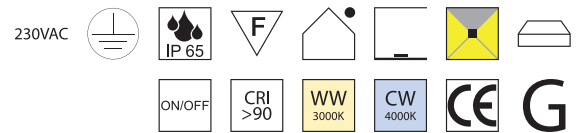

Aluguß pulverbeschichtet, Diffusor Polycarbonat transparent

Bestell-Nr.	Farbauswahl ang.	Lumen	Euro
86857/200-	S A R + WW	1700lm	1179,70
86857/200-	S A R + CW	1800lm	1179,70

Morphis 301, 29W LED

Aluguß pulverbeschichtet, Diffusor Polycarbonat transparent