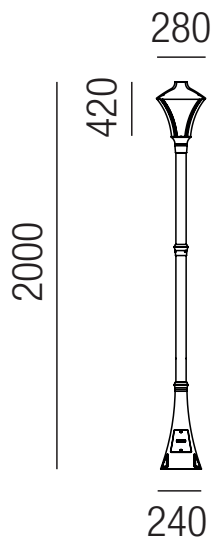

Morphis 54, 29W LED

Aluguß pulverbeschichtet, Diffusor Polycarbonat transparent

Bestell-Nr.	Farbauswahl ang.	Lumen	Euro
86847/54-	S A R + WW	1700lm	821,10
86847/54-	S A R + CW	1800lm	821,10

Morphis 93, 29W LED

Aluguß pulverbeschichtet, Diffusor Polycarbonat transparent

Bestell-Nr.	Farbauswahl ang.	Lumen	Euro
86847/93-	S A R + WW	1700lm	1086,40
86847/93-	S A R + CW	1800lm	1086,40

Morphis 200, 29W LED

Aluguß pulverbeschichtet, Diffusor Polycarbonat transparent

Bestell-Nr.	Farbauswahl ang.	Lumen	Euro
86857/200-	S A R + WW	1700lm	1179,70
86857/200-	S A R + CW	1800lm	1179,70

Morphis 301, 29W LED

Aluguß pulverbeschichtet, Diffusor Polycarbonat transparent

Bestell-Nr.	Farbauswahl ang.	Lumen	Euro
86857/301-	S A R + WW	1700lm	1351,70
86857/301-	S A R + CW	1800lm	1351,70