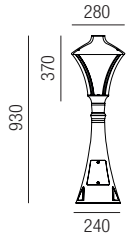

Morphis 54, 29W LED

Aluguß pulverbeschichtet, Diffusor Polycarbonat transparent

Bestell-Nr.	Farbauswahl ang.	Lumen	Euro
86847/54-	S A R + WW	1700lm	821,10
86847/54-	S A R + CW	1800lm	821,10

Morphis 93, 29W LED

Aluguß pulverbeschichtet, Diffusor Polycarbonat transparent

Bestell-Nr.	Farbauswahl ang.	Lumen	Euro
86847/93-	S A R + WW	1700lm	1086,40
86847/93-	S A R + CW	1800lm	1086,40

Morphis 200, 29W LED

Aluguß pulverbeschichtet, Diffusor Polycarbonat transparent

Bestell-Nr.	Farbauswahl ang.	Lumen	Euro
86857/200-	S A R + WW	1700lm	1179,70
86857/200-	S A R + CW	1800lm	1179,70

Morphis 301, 29W LED

Aluguß pulverbeschichtet, Diffusor Polycarbonat transparent

Bestell-Nr.	Farbauswahl ang.	Lumen	Euro
86857/301-	S A R + WW	1700lm	1351,70
86857/301-	S A R + CW	1800lm	1351,70