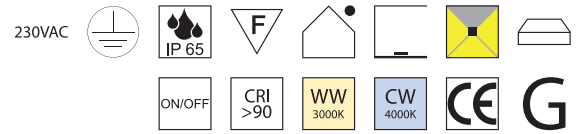

Morphis 93, 29W LED

Aluguß pulverbeschichtet, Diffusor Polycarbonat transparent

Bestell-Nr.	Farbauswahl ang.	Lumen	Euro
86847/93-	S A R + WW	1700lm	1086,40
86847/93-	S A R + CW	1800lm	1086,40