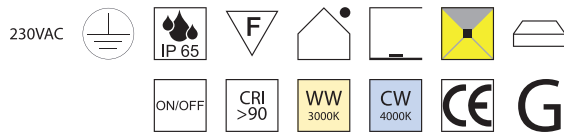

Morphis 200, 29W LED

Aluguß pulverbeschichtet, Diffusor Polycarbonat transparent

Bestell-Nr.	Farbauswahl ang.	Lumen	Euro
86857/200-	S A R + WW	1700lm	1179,70
86857/200-	S A R + CW	1800lm	1179,70