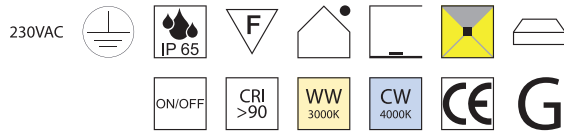

Lichtfarben
WW - warmweiß 3000K
CW - kaltweiß 4000K

Morphis, Zubehör

Bodenbefestigung

Bestell-Nr.	Euro
86897	58,70

Morphis 54, 29W LED

Aluguß pulverbeschichtet, Diffusor Polycarbonat transparent

Bestell-Nr.	Farbauswahl ang.	Lumen	Euro
86847/54-	S A R + WW	1700lm	821,10
86847/54-	S A R + CW	1800lm	821,10