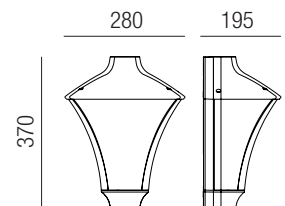

Morphis, 15W

Alufluß pulverbeschichtet, Diffusor Polycarbonat transparent

230VAC

Bestell-Nr.	Farbauswahl ang.	Lumen	Euro
86837/37-	S A R + WW	750lm	514,50
86837/37-	S A R + CW	800lm	514,50

Oberflächen
S - schwarz matt
A - graphit
R - rost