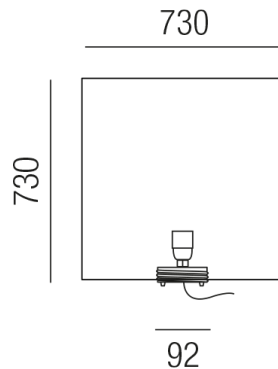

Produktdatenblatt

FORMS 87141/75

Beschreibung

SL FORMS - Würfel

1fl/Kunststoff weiß/Kabel schwarz PE mit Silikon

73x73/H73/für 1xE27 25W

Anschluss 230V Wechselspannung, Schutzklasse II - Elektrische Isolierungsklasse (IEC), Schutzart IP55, Anwendung im Innen- und Außenbereich, Installation auf dem Boden, 4 seitiger Lichtaustritt - Rundumlicht (in alle Richtungen), Leuchte geeignet für die Montage auf entflammaren Oberflächen, Energieeffizienzklasse, A++ - A, mit angebautelem Stromkabel und Stecker