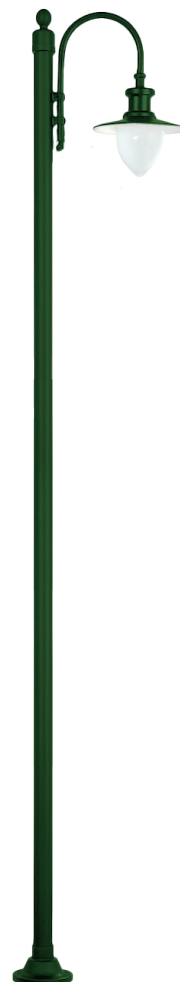

- A** - eisengrau
- W** - weiß matt
- GR** - tannengrün

**Attersee**, 1x E27 LED 12W

Aluminium pulverbeschichtet, Teller unten weiß, Glas opal

230VAC

A-G

Bestell-Nr.	Farbauswahl angeben	Euro
* 93051/272-	<b>A</b>	1093,40
* 93051/272-	<b>W</b> <b>GR</b>	1257,40

**Attersee, 1x E27 LED 9W** 

Aluminium pulverbeschichtet, Teller unten weiß, Glas opal

A-G

Bestell-Nr.	Farbauswahl angeben	Euro
93030/51-	<b>A</b>	464,50
93030/51-	<b>W GR</b>	534,00

**Attersee, 1x E27 LED 12W** 

Aluminium pulverbeschichtet, Teller unten weiß, Glas opal

A-G

Bestell-Nr.	Farbauswahl angeben	Euro
* 93052/272-	<b>A</b>	1634,20
* 93052/272-	<b>W GR</b>	1879,30