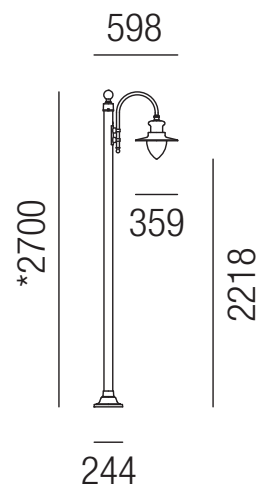

- A** - eisengrau
- W** - weiß matt
- GR** - tannengrün

**Attersee**, 1x E27 LED 12W

Aluminium pulverbeschichtet, Teller unten weiß, Glas opal

230VAC

A-G

Bestell-Nr.	Farbauswahl angeben	Euro
* 93051/272-	<b>A</b>	1093,40
* 93051/272-	<b>W</b> <b>GR</b>	1257,40

**Attersee, 1x E27 LED 9W** 

Aluminium pulverbeschichtet, Teller unten weiß, Glas opal

A-G

Bestell-Nr.	Farbauswahl angeben	Euro
93030/51-	<b>A</b>	464,50
93030/51-	<b>W GR</b>	534,00

**Attersee, 1x E27 LED 12W** 

Aluminium pulverbeschichtet, Teller unten weiß, Glas opal

A-G

Bestell-Nr.	Farbauswahl angeben	Euro
* 93052/272-	<b>A</b>	1634,20
* 93052/272-	<b>W GR</b>	1879,30