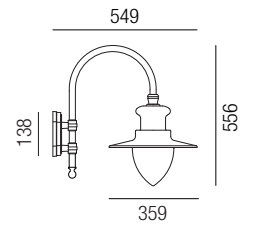

- A** - eisengrau
- W** - weiß matt
- GR** - tannengrün

**Attersee**, 1x E27 LED 12W

Aluminium pulverbeschichtet, Teller unten weiß, Glas opal

230VAC

A-G

Bestell-Nr.	Farbauswahl angeben	Euro
* 93051/272-	<b>A</b>	1093,40
* 93051/272-	<b>W</b> <b>GR</b>	1257,40

**Attersee, 1x E27 LED 9W** 

Aluminium pulverbeschichtet, Teller unten weiß, Glas opal

A-G

Bestell-Nr.	Farbauswahl angeben	Euro
93030/51-	<b>A</b>	464,50
93030/51-	<b>W GR</b>	534,00

**Attersee, 1x E27 LED 12W** 

Aluminium pulverbeschichtet, Teller unten weiß, Glas opal

A-G

Bestell-Nr.	Farbauswahl angeben	Euro
* 93052/272-	<b>A</b>	1634,20
* 93052/272-	<b>W GR</b>	1879,30