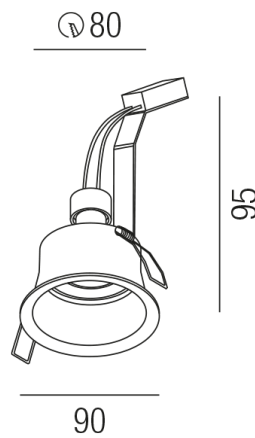

### Beschreibung

STR OSCURO 230V

rund/schwenkbar/blendfrei/melange

dm90/ET95-120/Loch: 80mm/für 1xGU10 230V 50W

Anschluss 230V Wechselspannung, Schutzklasse I - Elektrische Isolierungsklasse (IEC), Schutzart IP20, Anwendung im Innenbereich, Installation an der Decke, Lochausschnitt rund: 80mm, schwenkbar 30°, 1 seitiger Lichtaustritt - down breitstrahlend, Leuchte geeignet für die Montage auf entflammaren Oberflächen, Energieeffizienzklasse, A - G, CE-Kennzeichnung