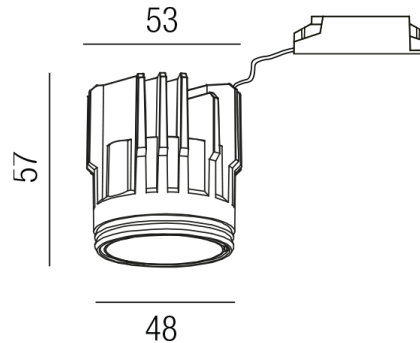

Produktdatenblatt

ZUPOLY ZU548/60N-DALI-WW

Beschreibung

SET POLY - Einsatz mit Driver

Einsatz 11W 3000K CRI> 90 1400lm 30°

Frontdm49/Kühlldm53/H74,5mm

komplett mit NT 300mA DALI dim

Schutzklasse III - Elektrische Isolierungsklasse (IEC), Schutzart IP20, Anwendung im Innenbereich, Installation an der Decke, 1 seitiger Lichtaustritt - down breitstrahlend, Abstrahlwinkel 30°, Leuchte geeignet für die Montage auf entflammaren Oberflächen, Netzteil angebaut oder steckbar, Konstantstrom 300mA, Betriebsgeräte schaltbar (nicht dimmbar), Betriebsgerät TRIAC dimmbar, Betriebsgerät SWITCH & DALI dimmbar, Farbwiedergabeindex CRI >90, Blendungsbewertung UGR <11, Farbtemperatur von superwarmweiß 2700K, Farbtemperatur von warmweiß 3000K, Energieeffizienzklasse, E, CE-Kennzeichnung