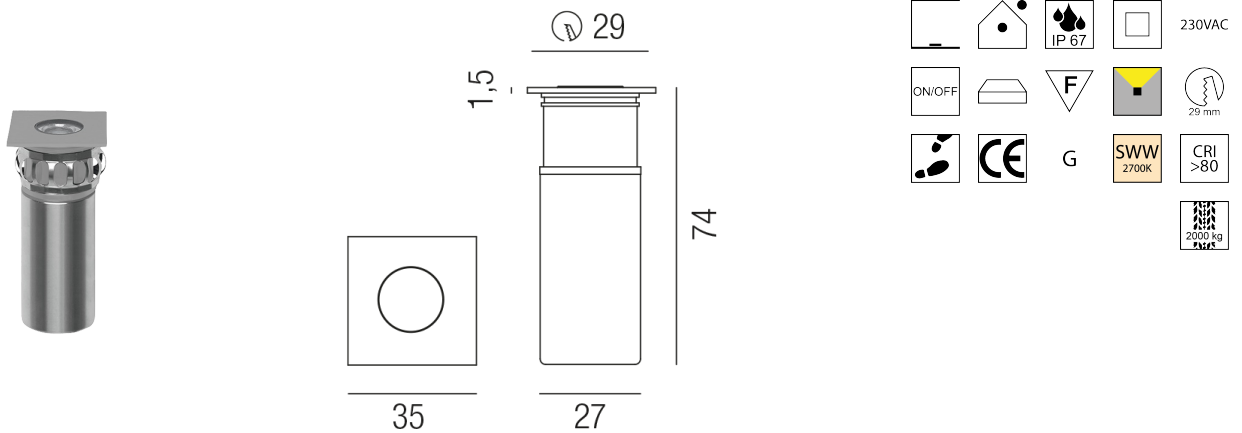

## IMAGE 50185-ALUSWW

### Beschreibung

STR IMAGE - eckig - IP67  
 starr/Messing OT58 alugrau/Glas klar  
 L35/B35/ET74/Loch: 29mm  
 LED 1,6W 2700K 150lm CRI>80 10,4°  
 mit Netzteil schaltbar

Anschluss 230V Wechselspannung, Schutzklasse II - Elektrische Isolierungsklasse (IEC), Schutzart IP67, Anwendung im Innen- und Außenbereich, Installation auf dem Boden, Lochausschnitt rund: 29mm, 1 seitiger Lichtaustritt - up breitstrahlend, Leuchte geeignet für die Montage auf entflammaren Oberflächen, Netzteil integriert, Betriebsgeräte schaltbar (nicht dimmbar), Farbwiedergabeindex CRI >80, Farbtemperatur von superwarmweiß 2700K, Energieeffizienzklasse, G, CE-Kennzeichnung, begehbare Leuchte, überrollbare Leuchte bis 2000kg