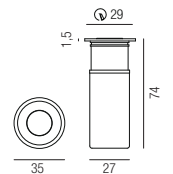

Oberflächen
ALU - aluminiumgrau
INOX - Stahl
M - Messing
 Lichtfarben
SWW - superwarmweiß 2700K
WW - warmweiß 3000K

Image, LED 1,6W

Stahl, Abstrahlwinkel 10° oder 30°, begeh- und befahrbar

230VAC

Bestell-Nr.	Farbauswahl ang.	Lumen	Optik	Euro
50183-	ALU INOX M + SWW	131lm	10°	184,00
50183-	ALU INOX M + WW	149lm	10°	184,00
50184-	ALU INOX M + SWW	131lm	30°	184,00
50184-	ALU INOX M + WW	149lm	30°	184,00

Image, Zubehör

Einbaugehäuse aus PVC

Bestell-Nr.	Euro
50188	5,30

Image, LED 1,6W

Stahl, Abstrahlwinkel 10° oder 30°, begeh- und befahrbar

230VAC

Bestell-Nr.	Farbauswahl ang.	Lumen	Optik	Euro
50185-	ALU INOX M + SWW	131lm	10°	225,30
50185-	ALU INOX M + WW	149lm	10°	225,30
50186-	ALU INOX M + SWW	131lm	30°	225,30
50186-	ALU INOX M + WW	149lm	30°	225,30