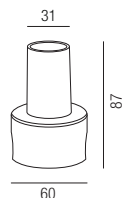

Oberflächen
ALU - aluminiumgrau
INOX - Stahl
M - Messing
 Lichtfarben
SWW - superwarmweiß 2700K
WW - warmweiß 3000K

Image, LED 1,6W

Stahl, Abstrahlwinkel 10° oder 30°, begeh- und befahrbar

230VAC

Bestell-Nr.	Farbauswahl ang.	Lumen	Optik	Euro
50183-	ALU INOX M + SWW	131lm	10°	184,00
50183-	ALU INOX M + WW	149lm	10°	184,00
50184-	ALU INOX M + SWW	131lm	30°	184,00
50184-	ALU INOX M + WW	149lm	30°	184,00

Image, Zubehör

Einbaugehäuse aus PVC

Bestell-Nr.	Euro
50188	5,30

Image, LED 1,6W

Stahl, Abstrahlwinkel 10° oder 30°, begeh- und befahrbar

230VAC

Bestell-Nr.	Farbauswahl ang.	Lumen	Optik	Euro
50185-	ALU INOX M + SWW	131lm	10°	225,30
50185-	ALU INOX M + WW	149lm	10°	225,30
50186-	ALU INOX M + SWW	131lm	30°	225,30
50186-	ALU INOX M + WW	149lm	30°	225,30