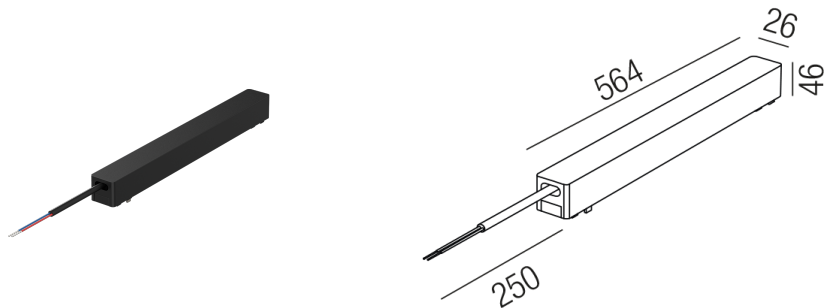

Produktdatenblatt

ARTALIS48 64945/200DALI

Beschreibung

ZUB ARTALIS 48VDC - NT

Intrack-Netzteil/200W

DALI dimmbar

Betriebsgerät DALI dimmbar, CE-Kennzeichnung