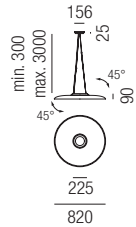

### Sonora, LED 20W

Metall schwarz matt, recyceltes schallabsorbierendes Akustikpaneel grau marmoriert

230VAC

Bestell-Nr.		Lumen	Euro
33065/82TRI-	S + WW	1413lm	1088,50
33065/82TRI-	S + CW	1478lm	1088,50