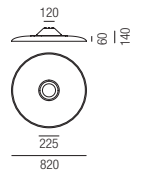

Bestell-Nr.		Lumen	Euro
33075/82TRI-	S + WW	1413lm	1208,00
33075/82TRI-	S + CW	1478lm	1208,00