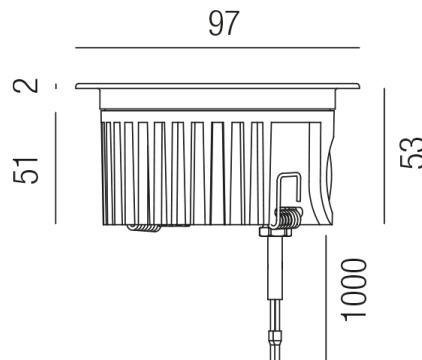

Produktdatenblatt

ORMA 86392

Beschreibung

STR ORMA - small - IP67

starr/Edelstahl AISI 316L/Glas klar

dm97/ET51/Kabellänge 1000mm

LED 7W 3000K 569lm CRI>80 56,4°

Anschluss 230V Wechselspannung, Schutzklasse I - Elektrische Isolierungsklasse (IEC), Schutzart IP67, Anwendung im Innen- und Außenbereich, Installation auf dem Boden, 1 seitiger Lichtaustritt - up breitstrahlend, Abstrahlwinkel 60°, Leuchte geeignet für die Montage auf entflammaren Oberflächen, Netzteil integriert, Betriebsgeräte schaltbar (nicht dimmbar), Farbwiedergabeindex CRI >80, Farbtemperatur von warmweiß 3000K, Energieeffizienzklasse, E, CE-Kennzeichnung, begehbare Leuchte