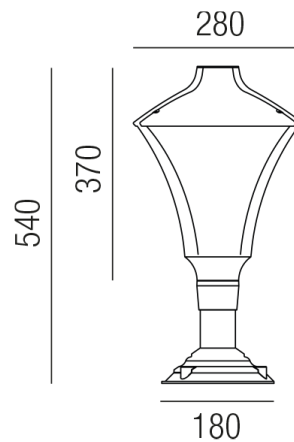

Produktdatenblatt

MORPHIS 86847/54-SWW

Beschreibung

SL MORPHIS 54 - IP65

Aluguß schwarz/Diffuser PC transparent

LED 29W 3000K 1700lm CRI>90

dm280/H370/GH540mm

Anschluss 230V Wechselspannung, Schutzklasse I - Elektrische Isolierungsklasse (IEC), Schutzart IP65, Anwendung im Außenbereich, Installation auf dem Boden, 3 seitiger Lichtaustritt - down breitstrahlend, seitlich breitstrahlend, Leuchte geeignet für die Montage auf entflammaren Oberflächen, Netzteil integriert, Betriebsgeräte schaltbar (nicht dimmbar), Farbwiedergabeindex CRI >90, Farbtemperatur von warmweiß 3000K, Energieeffizienzklasse, G, CE-Kennzeichnung