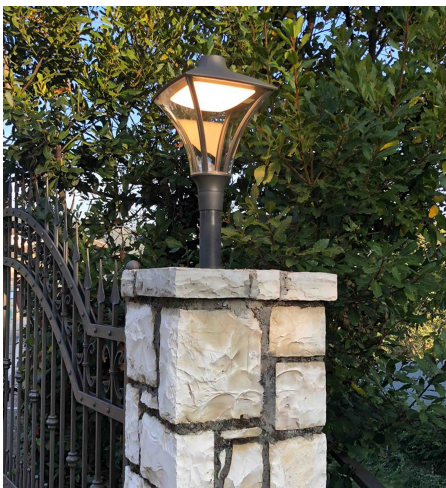

Projektbilder - Zusatzbilder - Detailbilder

Technische Änderungen vorbehalten, druck-, scan- und kalibrierungsbedingt sind Farbabweichungen möglich.