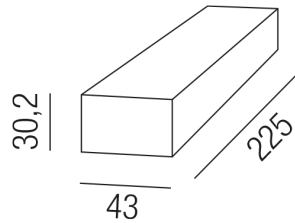

Produktdatenblatt

NETZTEILE 24VDC 43LED/551

Beschreibung

LED NETZTEIL 24 VDC - casambi
für LED Strips+Belts 24V - max. 60W
basicDIM Wireless/CASAMBI & switch dim
L225xB43xH30,2mm

Anschluss 230V Wechselspannung, Schutzklasse II - Elektrische Isolierungsklasse (IEC), Schutzart IP20, Anwendung im Innenbereich, Installation an der Wand, Decke oder auf dem Boden, Betriebsgerät CASAMBI Smart Home, Leuchte geeignet für die Montage an Möbeln, Betriebsgeräte schaltbar (nicht dimmbar), Betriebsgerät SWITCH dimmbar, CE-Kennzeichnung