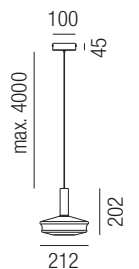

Harmony, LED 6W, 585lm, 2700K

Metall schwarz, Glas transparent, Kabel schwarz

Bestell-Nr. Euro
30460/21-SK 198,00

Harmony, LED 6W, 585lm, 2700K

Metall schwarz, Glas silber, Kabel schwarz

Bestell-Nr. Euro
30460/15-SC 198,00

Harmony, LED 6W, 585lm, 2700K

Metall schwarz, Glas bronze, Kabel schwarz

Bestell-Nr. Euro
30460/18-SMB 198,00