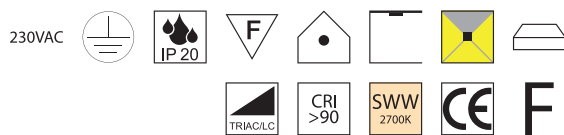

Harmony, LED 6W, 585lm, 2700K

Metall schwarz, Glas transparent, Kabel schwarz

Bestell-Nr. Euro
30460/21-SK 198,00

Harmony, LED 6W, 585lm, 2700K

Metall schwarz, Glas silber, Kabel schwarz

Bestell-Nr. Euro
30460/15-SC 198,00