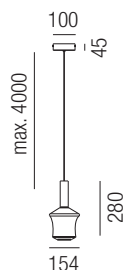

Harmony, LED 6W, 585lm, 2700K

Metall schwarz, Glas transparent, Kabel schwarz

Bestell-Nr. Euro
30460/21-SK 198,00

Harmony, LED 6W, 585lm, 2700K

Metall schwarz, Glas silber, Kabel schwarz

Bestell-Nr. Euro
30460/15-SC 198,00

Harmony, LED 6W, 585lm, 2700K

Metall schwarz, Glas bronze, Kabel schwarz

Bestell-Nr. Euro
30460/18-SMB 198,00