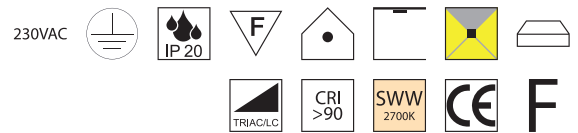

Harmony, LED 6W, 585lm, 2700K

Metall schwarz, Glas transparent, Kabel schwarz

Bestell-Nr. Euro
30460/21-SK 198,00

Harmony, LED 6W, 585lm, 2700K

Metall schwarz, Glas silber, Kabel schwarz

Bestell-Nr. Euro
30460/15-SC 198,00