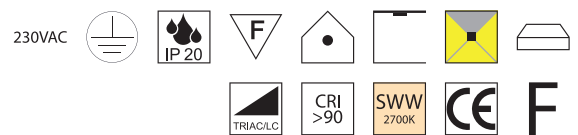

Harmony, LED 6W, 585lm, 2700K

Metall schwarz, Glas bronze, Kabel schwarz

Bestell-Nr. Euro
30460/18-SMB 198,00