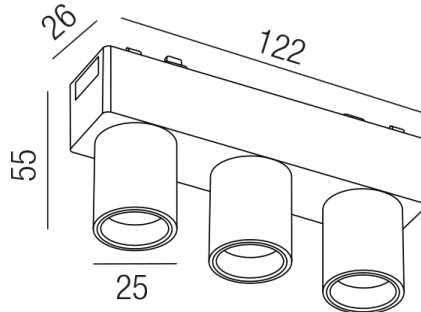

### Beschreibung

STR FORTY8 - triple

starr/Alu schwarz

LED 6W 3000K 1710lm 36° CRI>90

L122/B26/H55mm/Netzteil schaltbar

Anschluss 48V Gleichspannung, Schutzklasse III - Elektrische Isolierungsklasse (IEC), Schutzart IP20, Anwendung im Innenbereich, Installation an der Decke, 1 seitiger Lichtaustritt - down breitstrahlend, Abstrahlwinkel 36°, Netzteil integriert, Betriebsgeräte schaltbar (nicht dimmbar), Farbwiedergabeindex CRI >90, Farbtemperatur von warmweiß 3000K, Energieeffizienzklasse, F, CE-Kennzeichnung