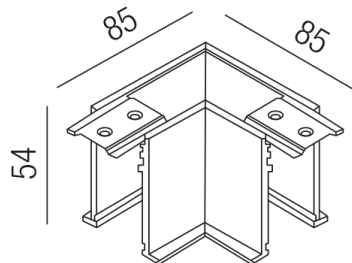

## Beschreibung

ZUB ARTALIS 48VDC - Einbau  
Eckverbinder Decke-Decke/schwarz  
L85/B85/H54mm  
CE-Kennzeichnung