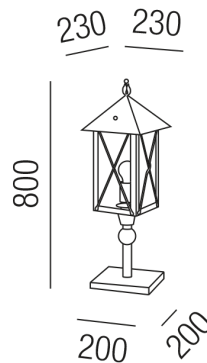

Produktdatenblatt

HINTERTHAL 93340/80-R

Beschreibung

SL HINTERTHAL - rost

1fl/Schmiedeeisen rostfärb. pat.

220x220/H800mm/für 1x E27 70W

Anschluss 230V Wechselspannung, Schutzklasse I - Elektrische Isolierungsklasse (IEC), Schutzart IP23, Anwendung im Innen- und Außenbereich, Installation auf dem Boden, 4 seitiger Lichtaustritt - Rundumlicht (in alle Richtungen), Leuchte geeignet für die Montage auf entflammaren Oberflächen, Energieeffizienzklasse, A - G, CE-Kennzeichnung

Projektbilder - Zusatzbilder - Detailbilder

Technische Änderungen vorbehalten, druck-, scan- und kalibrierungsbedingt sind Farbabweichungen möglich.