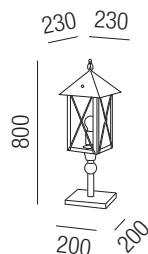

Hinterthal, 1x E27 LED 9W 

Schmiedeeisen Handarbeit, Gläser transparent, Verwendung im geschützten Außenbereich

A-G

Bestell-Nr.	Farbauswahl angeben	Euro
93300/23-	R EG	415,00

Hinterthal, 1x E27 LED 12W 

Schmiedeeisen Handarbeit, Gläser transparent, Verwendung im geschützten Außenbereich

A-G

Bestell-Nr.	Farbauswahl angeben	Euro
93330/76-	R EG	615,70

Hinterthal, 1x E27 LED 9W 

Schmiedeeisen Handarbeit, Gläser transparent, Verwendung im geschützten Außenbereich

A-G

Bestell-Nr.	Farbauswahl angeben	Euro
93330/64-	R EG	581,00

Hinterthal, 1x E27 LED 9W 

Schmiedeeisen Handarbeit, Gläser transparent, Verwendung im geschützten Außenbereich

A-G

Bestell-Nr.	Farbauswahl angeben	Euro
93330/31-	R EG	444,00

Hinterthal, 1x E27 LED 12W 

Schmiedeeisen Handarbeit, Gläser transparent, Verwendung im geschützten Außenbereich

A-G

Bestell-Nr.	Farbauswahl angeben	Euro
93340/80-	R EG	579,00

Hinterthal, 1x E27 LED 12W 

Schmiedeeisen Handarbeit, Gläser transparent, Verwendung im geschützten Außenbereich

A-G

Bestell-Nr.	Farbauswahl angeben	Euro
93340/120-	R EG	685,00