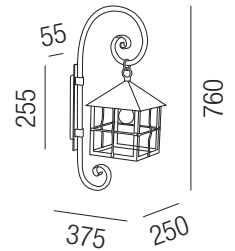

Hinterthal, 1x E27 LED 9W 

Schmiedeeisen Handarbeit, Gläser transparent, Verwendung im geschützten Außenbereich

A-G

Bestell-Nr.	Farbauswahl angeben	Euro
93300/23-	R EG	415,00

Hinterthal, 1x E27 LED 12W 

Schmiedeeisen Handarbeit, Gläser transparent, Verwendung im geschützten Außenbereich

A-G

Bestell-Nr.	Farbauswahl angeben	Euro
93330/76-	R EG	615,70

Hinterthal, 1x E27 LED 9W 

Schmiedeeisen Handarbeit, Gläser transparent, Verwendung im geschützten Außenbereich

A-G

Bestell-Nr.	Farbauswahl angeben	Euro
93330/64-	R EG	581,00