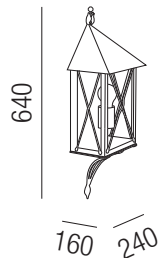

A-G

Bestell-Nr.	Farbauswahl angeben	Euro
93330/76-	R EG	615,70

Hinterthal, 1x E27 LED 9W 

Schmiedeeisen Handarbeit, Gläser transparent, Verwendung im geschützten Außenbereich

A-G

Bestell-Nr.	Farbauswahl angeben	Euro
93330/64-	R EG	581,00

Hinterthal, 1x E27 LED 9W 

Schmiedeeisen Handarbeit, Gläser transparent, Verwendung im geschützten Außenbereich

A-G

Bestell-Nr.	Farbauswahl angeben	Euro
93330/31-	R EG	444,00

Hinterthal, 1x E27 LED 12W 

Schmiedeeisen Handarbeit, Gläser transparent, Verwendung im geschützten Außenbereich