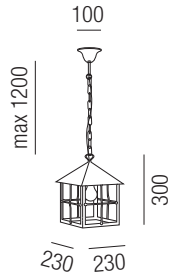

Hinterthal, 1x E27 LED 9W 

Schmiedeeisen Handarbeit, Gläser transparent, Verwendung im geschützten Außenbereich

A-G

Bestell-Nr.	Farbauswahl angeben	Euro
93300/23-	R EG	415,00

Hinterthal, 1x E27 LED 12W 

Schmiedeeisen Handarbeit, Gläser transparent, Verwendung im geschützten Außenbereich

A-G

Bestell-Nr.	Farbauswahl angeben	Euro
93330/76-	R EG	615,70

Hinterthal, 1x E27 LED 9W 

Schmiedeeisen Handarbeit, Gläser transparent, Verwendung im geschützten Außenbereich

A-G

Bestell-Nr.	Farbauswahl angeben	Euro
93330/64-	R EG	581,00