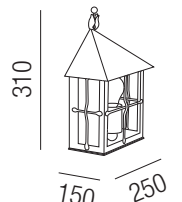

Hinterthal, 1x E27 LED 9W 

Schmiedeeisen Handarbeit, Gläser transparent, Verwendung im geschützten Außenbereich

A-G

Bestell-Nr.	Farbauswahl angeben	Euro
93330/31-	R EG	444,00

Hinterthal, 1x E27 LED 12W 

Schmiedeeisen Handarbeit, Gläser transparent, Verwendung im geschützten Außenbereich