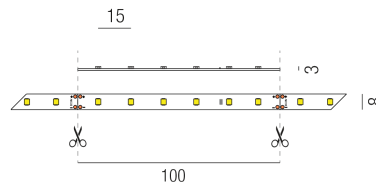

Produktdatenblatt

LED STRIPS24 69305/300-CW

Beschreibung

LED STRIPs 24V - IP20 - CRI>80

24VDC/kaltweiß 4200K/4,8W 485lm je lfm

B8mm/Doppelklebeband/3-lfm Rolle

teilbar nach 100mm

Anschluss 24V Gleichspannung, Schutzklasse III - Elektrische Isolierungsklasse (IEC), Schutzart IP20, Anwendung im Innenbereich, Installation an der Wand, Decke oder auf dem Boden, 1 seitiger Lichtaustritt - down breitstrahlend, Abstrahlwinkel 120°, Lieferung ohne Netzteil, Farbwiedergabeindex CRI >80, Farbtemperatur von kaltweiß 4000K, Energieeffizienzklasse, A++, CE-Kennzeichnung

Projektbilder - Zusatzbilder - Detailbilder

Technische Änderungen vorbehalten, druck-, scan- und kalibrierungsbedingt sind Farbabweichungen möglich.