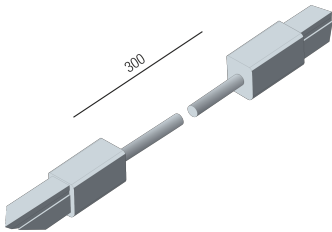

### Beschreibung

ZUB WATERLINE - top view  
lötfreier Kabelverbinder IP67