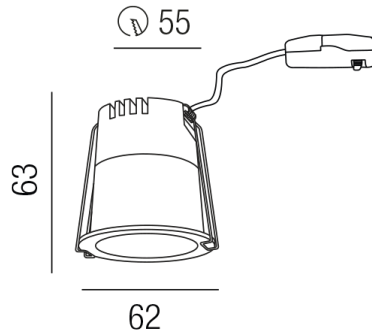

Produktdatenblatt

UNICO MIDI 56848-G

Beschreibung

STR UNICO MIDI - 3CCT - IP20
 starr/altgold gebürstet
 LED 6W/24°/CRI>90/dimmbar
 2,7K(465lm)/3K(480lm)/4K(495lm)
 AD62/ET63/Loch 55mm

ACHTUNG

gewünschte Lichtfarbe vor Montage am Netzteil einstellen

Anschluss 230V Wechselspannung, Schutzklasse II - Elektrische Isolierungsklasse (IEC), Schutzart IP20, Anwendung im Innenbereich, Installation an der Decke, Lochausschnitt rund: 55mm, 1 seitiger Lichtaustritt - down breitstrahlend, Abstrahlwinkel 24°, Leuchte geeignet für die Montage auf entflammaren Oberflächen, Netzteil angebaut oder steckbar, Betriebsgerät TRIAC dimmbar, Farbwiedergabeindex CRI >90, Energieeffizienzklasse, F, CE-Kennzeichnung, integrierter Colorswitch 3 Lichtfarben einstellbar - 2700K, 3000K, 4000K