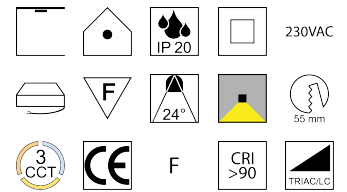

Produktdatenblatt

UNICO MIDI 56848-G

Beschreibung

STR UNICO MIDI - 3CCT - IP20
 starr/altgold gebürstet
 LED 6W/24°/CRI>90/dimmbar
 2,7K(465lm)/3K(480lm)/4K(495lm)
 AD62/ET63/Loch 55mm

ACHTUNG

gewünschte Lichtfarbe vor Montage am Netzteil einstellen

Anschluss 230V Wechselspannung, Schutzklasse II - Elektrische Isolierungsklasse (IEC), Schutzart IP20, Anwendung im Innenbereich, Installation an der Decke, Lochausschnitt rund: 55mm, 1 seitiger Lichtaustritt - down breitstrahlend, Abstrahlwinkel 24°, Leuchte geeignet für die Montage auf entflammaren Oberflächen, Netzteil angebaut oder steckbar, Betriebsgerät TRIAC dimmbar, Farbwiedergabeindex CRI >90, Energieeffizienzklasse, F, CE-Kennzeichnung, integrierter Colorswitch 3 Lichtfarben einstellbar - 2700K, 3000K, 4000K