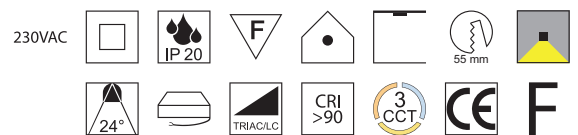

Unico Mini, LED 3W

Polycarbonat, starr, Lichtfarben einstellbar 2,7K (228lm) / 3K (240lm) / 4K (252lm)

Bestell-Nr.	Farbauswahl angeben	Euro
56847-	S W	20,60
56847-	TI G	21,60

Unico Mini Blue, LED 3W, 240lm

Polycarbonat, starr, schwarz matt

Bestell-Nr.	Euro
56847-SB	20,60

Unico Midi, LED 6W

Polycarbonat, starr, Lichtfarben einstellbar 2,7K (465lm) / 3K (480lm) / 4K (495lm)

Bestell-Nr.	Farbauswahl angeben	Euro
56848-	S W	31,20
56848-	TI G	32,20