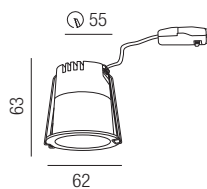

Unico Midi, LED 6W

Polycarbonat, starr, Lichtfarben einstellbar 2,7K (465lm) / 3K (480lm) / 4K (495lm)

Bestell-Nr.	Farbauswahl angeben	Euro
56848-	S W	31,20
56848-	TI G	32,20