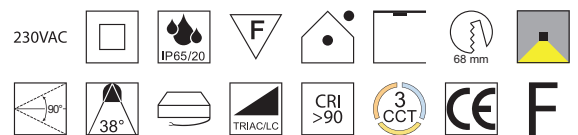

Unico Deeper, LED 8W

Polycarbonat, starr, Lichtfarben einstellbar 2,7K (720lm) / 3K (800lm) / 4K (880lm) / 6K (840lm)

Bestell-Nr.	Farbauswahl angeben	Euro
56845-	<input checked="" type="checkbox"/> S <input checked="" type="checkbox"/> W	28,70
56845-	<input checked="" type="checkbox"/> NI <input checked="" type="checkbox"/> G <input checked="" type="checkbox"/> C	31,20

Unico Twist, LED 7W

Polycarbonat, schwenkbar, Lichtfarben einstellbar 2,7K (630lm) / 3K (700lm) / 4K (770lm)

Bestell-Nr.	Farbauswahl angeben	Euro
56846-	<input checked="" type="checkbox"/> S <input checked="" type="checkbox"/> W	26,20