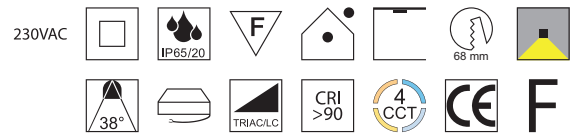

Unico Deep, LED 8W

Polycarbonat, starr, Lichtfarben einstellbar 2,7K (720lm) / 3K (800lm) / 4K (880lm) / 6K (840lm)

Bestell-Nr.	Farbauswahl angeben	Euro
56840-	<input checked="" type="checkbox"/> S <input checked="" type="checkbox"/> W	24,50
56840-	<input checked="" type="checkbox"/> NI <input checked="" type="checkbox"/> G <input checked="" type="checkbox"/> C	26,00

Unico Deeper, LED 8W

Polycarbonat, starr, Lichtfarben einstellbar 2,7K (720lm) / 3K (800lm) / 4K (880lm) / 6K (840lm)

Bestell-Nr.	Farbauswahl angeben	Euro
56845-	<input checked="" type="checkbox"/> S <input checked="" type="checkbox"/> W	28,70
56845-	<input checked="" type="checkbox"/> NI <input checked="" type="checkbox"/> G <input checked="" type="checkbox"/> C	31,20