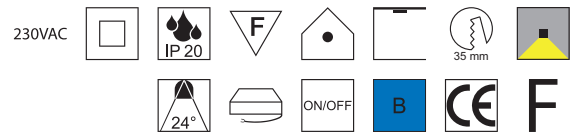

Unico Twist, LED 7W

Polycarbonat, schwenkbar, Lichtfarben einstellbar 2,7K (630lm) / 3K (700lm) / 4K (770lm)

Bestell-Nr.	Farbauswahl angeben	Euro
56846-	<input checked="" type="checkbox"/> S <input checked="" type="checkbox"/> W	26,20

Unico Mini, LED 3W

Polycarbonat, starr, Lichtfarben einstellbar 2,7K (228lm) / 3K (240lm) / 4K (252lm)

Bestell-Nr.	Farbauswahl angeben	Euro
56847-	S W	20,60
56847-	TI G	21,60

Unico Mini Blue, LED 3W, 240lm

Polycarbonat, starr, schwarz matt

Bestell-Nr.	Euro
56847-SB	20,60

Unico Midi, LED 6W

Polycarbonat, starr, Lichtfarben einstellbar 2,7K (465lm) / 3K (480lm) / 4K (495lm)

Bestell-Nr.	Farbauswahl angeben	Euro
56848-	S W	31,20
56848-	TI G	32,20