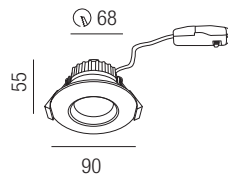

Unico Deep, LED 8W

Polycarbonat, starr, Lichtfarben einstellbar 2,7K (720lm) / 3K (800lm) / 4K (880lm) / 6K (840lm)

Bestell-Nr.	Farbauswahl angeben	Euro
56840-	<input checked="" type="checkbox"/> S <input checked="" type="checkbox"/> W	24,50
56840-	<input checked="" type="checkbox"/> NI <input checked="" type="checkbox"/> G <input checked="" type="checkbox"/> C	26,00

Unico Deeper, LED 8W

Polycarbonat, starr, Lichtfarben einstellbar 2,7K (720lm) / 3K (800lm) / 4K (880lm) / 6K (840lm)

Bestell-Nr.	Farbauswahl angeben	Euro
56845-	<input checked="" type="checkbox"/> S <input checked="" type="checkbox"/> W	28,70
56845-	<input checked="" type="checkbox"/> NI <input checked="" type="checkbox"/> G <input checked="" type="checkbox"/> C	31,20