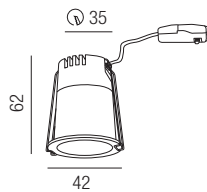

Unico Mini Blue, LED 3W, 240lm

Polycarbonat, starr, schwarz matt

Bestell-Nr.	Euro
56847-SB	20,60