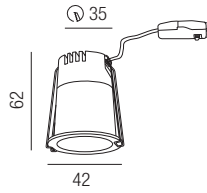

Unico Mini, LED 3W

Polycarbonat, starr, Lichtfarben einstellbar 2,7K (228lm) / 3K (240lm) / 4K (252lm)

Bestell-Nr.	Farbauswahl angeben	Euro
56847-	S W	20,60
56847-	TI G	21,60