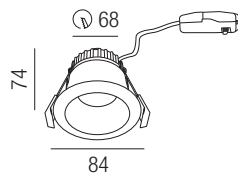

Unico Deep, LED 8W

Polycarbonat, starr, Lichtfarben einstellbar 2,7K (720lm) / 3K (800lm) / 4K (880lm) / 6K (840lm)

Bestell-Nr.	Farbauswahl angeben	Euro
56840-	<input checked="" type="checkbox"/> S <input checked="" type="checkbox"/> W	24,50
56840-	<input checked="" type="checkbox"/> NI <input checked="" type="checkbox"/> G <input checked="" type="checkbox"/> C	26,00

Unico Deeper, LED 8W

Polycarbonat, starr, Lichtfarben einstellbar 2,7K (720lm) / 3K (800lm) / 4K (880lm) / 6K (840lm)

Bestell-Nr.	Farbauswahl angeben	Euro
56845-	<input checked="" type="checkbox"/> S <input checked="" type="checkbox"/> W	28,70
56845-	<input checked="" type="checkbox"/> NI <input checked="" type="checkbox"/> G <input checked="" type="checkbox"/> C	31,20