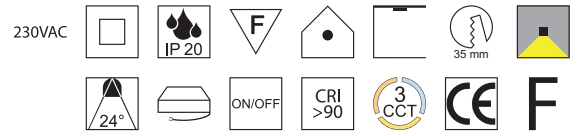

Unico Twist, LED 7W

Polycarbonat, schwenkbar, Lichtfarben einstellbar 2,7K (630lm) / 3K (700lm) / 4K (770lm)

Bestell-Nr.	Farbauswahl angeben	Euro
56846-	<input checked="" type="checkbox"/> S <input checked="" type="checkbox"/> W	26,20

Unico Mini, LED 3W

Polycarbonat, starr, Lichtfarben einstellbar 2,7K (228lm) / 3K (240lm) / 4K (252lm)

Bestell-Nr.	Farbauswahl angeben	Euro
56847-	S W	20,60
56847-	TI G	21,60

Unico Mini Blue, LED 3W, 240lm