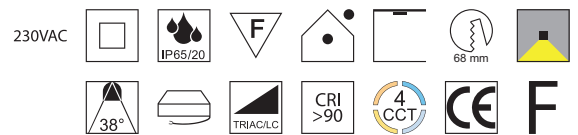

Unico Deep, LED 8W

Polycarbonat, starr, Lichtfarben einstellbar 2,7K (720lm) / 3K (800lm) / 4K (880lm) / 6K (840lm)

Bestell-Nr.	Farbauswahl angeben	Euro
56840-	<input checked="" type="checkbox"/> S <input checked="" type="checkbox"/> W	24,50
56840-	<input checked="" type="checkbox"/> NI <input checked="" type="checkbox"/> G <input checked="" type="checkbox"/> C	26,00

Unico Deeper, LED 8W

Polycarbonat, starr, Lichtfarben einstellbar 2,7K (720lm) / 3K (800lm) / 4K (880lm) / 6K (840lm)

Bestell-Nr.	Farbauswahl angeben	Euro
56845-	<input checked="" type="checkbox"/> S <input checked="" type="checkbox"/> W	28,70
56845-	<input checked="" type="checkbox"/> NI <input checked="" type="checkbox"/> G <input checked="" type="checkbox"/> C	31,20

Unico Twist, LED 7W

Polycarbonat, schwenkbar, Lichtfarben einstellbar 2,7K (630lm) / 3K (700lm) / 4K (770lm)

Bestell-Nr.	Farbauswahl angeben	Euro
56846-	<input checked="" type="checkbox"/> S <input checked="" type="checkbox"/> W	26,20

Unico Mini, LED 3W

Polycarbonat, starr, Lichtfarben einstellbar 2,7K (228lm) / 3K (240lm) / 4K (252lm)

Bestell-Nr.	Farbauswahl angeben	Euro
56847-	S W	20,60
56847-	TI G	21,60

Unico Mini Blue, LED 3W, 240lm