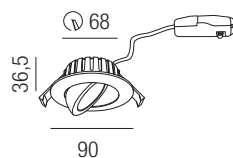

Unico Deeper, LED 8W

Polycarbonat, starr, Lichtfarben einstellbar 2,7K (720lm) / 3K (800lm) / 4K (880lm) / 6K (840lm)

Bestell-Nr.	Farbauswahl angeben	Euro
56845-	<input checked="" type="checkbox"/> S <input checked="" type="checkbox"/> W	28,70
56845-	<input checked="" type="checkbox"/> NI <input checked="" type="checkbox"/> G <input checked="" type="checkbox"/> C	31,20

Unico Twist, LED 7W

Polycarbonat, schwenkbar, Lichtfarben einstellbar 2,7K (630lm) / 3K (700lm) / 4K (770lm)

Bestell-Nr.	Farbauswahl angeben	Euro
56846-	<input checked="" type="checkbox"/> S <input checked="" type="checkbox"/> W	26,20

Unico Mini, LED 3W

Polycarbonat, starr, Lichtfarben einstellbar 2,7K (228lm) / 3K (240lm) / 4K (252lm)

Bestell-Nr.	Farbauswahl angeben	Euro
56847-	S W	20,60
56847-	TI G	21,60

Unico Mini Blue, LED 3W, 240lm