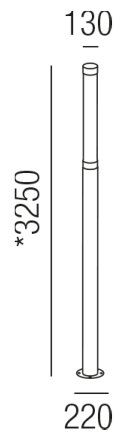

Produktdatenblatt

LYON 87655/325DALI-A

Beschreibung

SL LYON 325 - 3CCT

Alu anthrazit/Diffusor PC opal

LED 55W CRI>80/NT Dali switch

2,7K(4899lm) 3,2K(4741lm) 4K(4883lm)

dm13/H3250/Bodenplatte 220mm

DALI switch dim

Anschluss 230V Wechselspannung, Schutzklasse I - Elektrische Isolierungsklasse (IEC), Schutzart IP65, Anwendung im Außenbereich, Installation auf dem Boden, 4 seitiger Lichtaustritt - Rundumlicht (in alle Richtungen), Leuchte geeignet für die Montage auf entflammaren Oberflächen, Netzteil integriert, Betriebsgerät SWITCH & DALI dimmbar, Farbwiedergabeindex CRI >80, Energieeffizienzklasse, F, CE-Kennzeichnung, integrierter Colorswitch 3 Lichtfarben einstellbar - 2700K, 3200K, 4000K